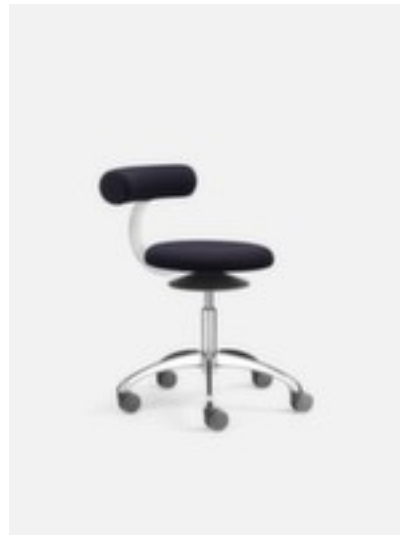

Löffler

kruk

Aogo

zitting hoogte x breedte x diepte 460 - 570 x 400 x 400 mm, gepatenteerde ERGO TOP®-technologie met een naar alle zijden beweeglijke zitting, zittingbekleding van stof (100% polyester) in zwart, rugbekleding van stof (100% polyester) in zwart, voetkruis voor stevig staan, frame gepolijst, frame met rollen

Artikelnummer: 184747

LOFFLER

Löffler Draaibare kruk Aogo

met rugleuning

kruk

- zitting hoogte x breedte x diepte 460 - 570 x 400 x 400 mm
- gepatenteerde ERGO TOP®-technologie met een naar alle zijden beweeglijke zitting
- Zitting en rugleuning bekleed
- zittingbekleding van stof (100% polyester) in zwart
- rugbekleding van stof (100% polyester) in zwart
- voetkruis voor stevig staan
- frame gepolijst
- frame met rollen
- 30 jaar garantie