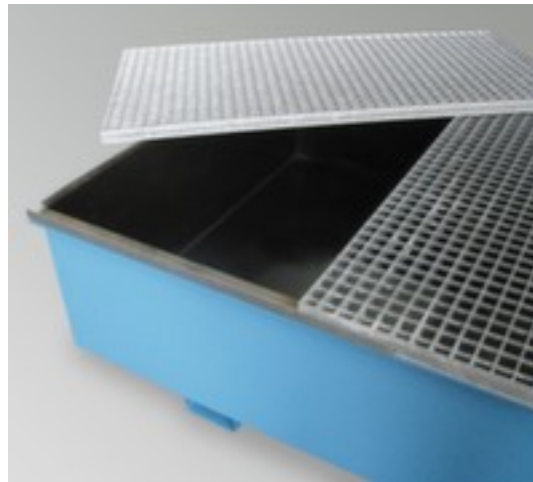

PE-Auskleidung für Auffangwanne

für Höhe x Breite x Tiefe 322 x 3280 x 1300 mm, für Fasslagerung, Aufpreis!
Artikel nur zusammen mit Hauptprodukt bestellbar/lieferbar

Artikelnummer: 200809

PE-Auskleidung für Auffangwanne

- für Höhe x Breite x Tiefe 322 x 3280 x 1300 mm
- für Fasslagerung
- Aufpreis! Artikel nur zusammen mit Hauptprodukt bestellbar/lieferbar

Technische Details

Gefahrstoff-Lagertyp	Zubehör	für Breite	3280 mm	
	Zubehör für	Auffangwanne	für Tiefe	1300 mm
	für Kapazität	Fasslagerung	Aufpreis	Aufpreis! Artikel nur zusammen mit Hauptprodukt bestellbar/lieferbar
	für Höhe	322 mm	Gewicht	18 kg

Dazu passt auch ...

148928

Regalanfahrerschutz, Für den Innenbereich geeignet, Höhe x Breite x Tiefe 550 x 126 x 104 mm, für Regalstützenbreite 60 - 85 mm, Aus Polyethylen in gelb, zur Befestigung mit Klebverschluss

510903		Palettenhubwagen, Traglast 2500 kg, Gabel Länge x Breite 1150 x 160 mm, Lenkräder mit Nylon-Bereifung, Breite x Ø 50 x 200 mm, Gabelrollen Tandem mit Nylon-Bereifung, Breite x Ø 77 x 82 mm
523822		Bodenmarkiergerät-Set, Set bestehend aus: 1 Markiergerät, 1 Schlagschnur, 1 Zubehörteil, 1 Dose Markierpulver, 1 Parkplatzhilfsplan, Strichbreite 30 - 100 mm