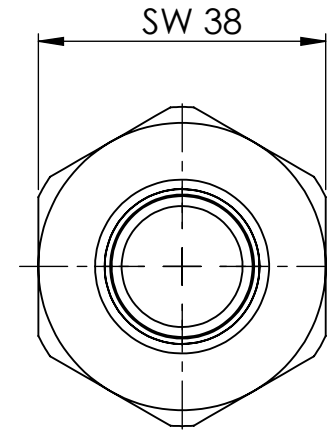

B

B

C

C

D

D

		Maßstab / Scale: 1:1	
		Material: CW 614N (CuZn39Pb3)	
		Benennung / Designation: Aufschraubschlauchtülle screw-on hose connector	
		Artikelnummer / item number: 134850	Status
		Typ-Nr.: MS239A119	Format A4
			Version
			Blatt / von sheet / of 2 / 2