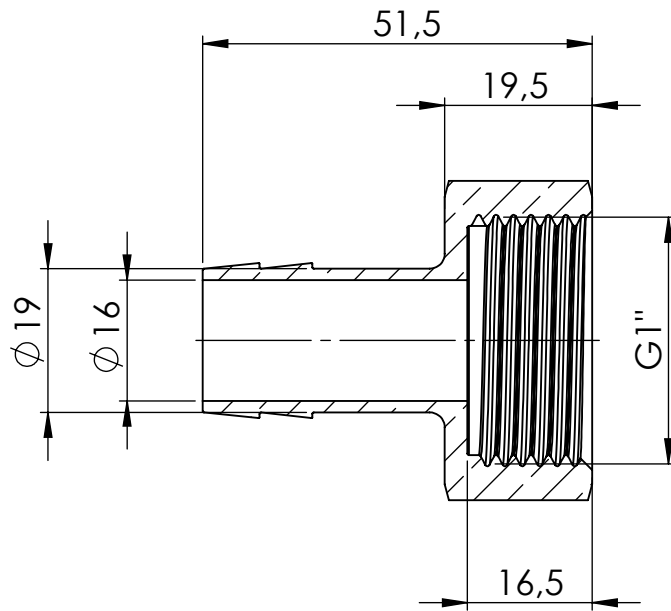

B

B

C

C

D

D

		Maßstab / Scale: 1:1	
		Material: CW 614N (CuZn39Pb3)	
		Benennung / Designation: Aufschraubschlauchtülle screw-on hose connector	
		Artikelnummer / item number: 134850	Status
		Typ-Nr.: MS239A119	Format A4
			Version
			Blatt / von sheet / of 2 / 2