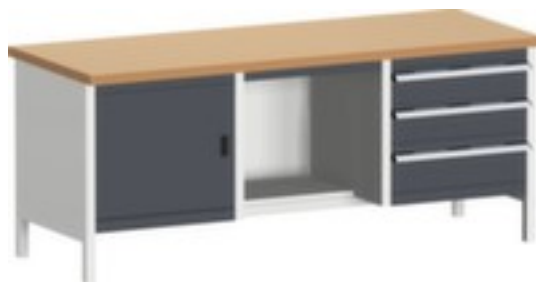

bott

Kastenwerkbank

cubio

Höhe x Breite x Tiefe 840 x 2000 x 750 mm, Tischplatte aus Rotbuche, geölt, Traglast 1200 kg, Gestellausführung 4 Füße, Ausstattung: 3 Schubladen, 1 Schrank, 1 Ablageboden, Gestell mit schlag- und kratzfester Pulverbeschichtung in RAL7035 Lichtgrau, Front mit schlag- und kratzfester Pulverbeschichtung in RAL7016 Anthrazitgrau

Artikelnummer: 126201

bott Kastenwerkbank cubio

Kastenwerkbank

- Höhe x Breite x Tiefe 840 x 2000 x 750 mm
- Tischplatte aus Rotbuche, geölt
- Plattenstärke 40 mm
- Traglast 1200 kg
- Gestellausführung 4 Füße
- Ausstattung: 3 Schubladen, 1 Schrank, 1 Ablageboden
- links 1 Schrank
- mitte 1 Ablageboden
- rechts 3 Schubladen
- Türinnenseite mit Perfo-Lochung
- Traglast je Schublade 75 kg
- Schubladen auf kugelgelagerten Laufschiene, Auszug 100 %
- mit Normallastauszug
- Mit Griffleiste
- Schubladen und Schrank getrennt verschließbar
- Konstruktion aus Stahl
- Gestell mit schlag- und kratzfester Pulverbeschichtung in RAL7035