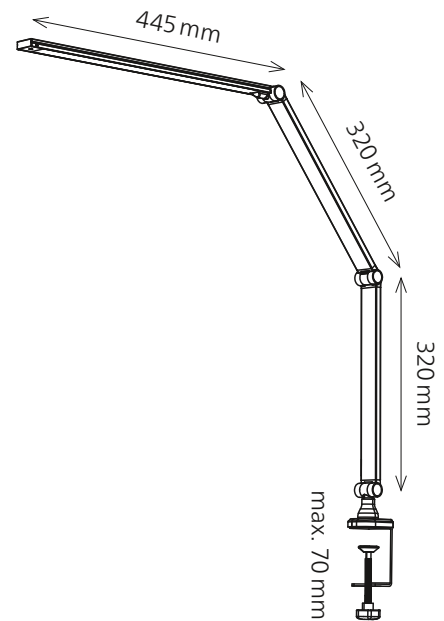

Technische Daten

Leistung:	10 W
Gewichteter Energieverbrauch:	10 kWh / 1000 h
Spannung:	220–240 V AC, 50–60 Hz
Lichtstrom:	600 Lumen
Lichtausbeute:	60 Lumen / Watt
Farbtemperatur:	3000–6000 Kelvin
Max. Beleuchtungsstärke:	1100 Lux (Messabstand 40 cm)
Farbwiedergabeindex (Ra):	> 90
Lebensdauer:	30 000 Stunden
Ausladung:	max. 600 mm
Höhe:	max. 540 mm
Armlänge:	320 mm × 320 mm
Klemme:	58 mm × 50 mm, Spannweite 0–70 mm
Leuchtenkopf:	445 mm Länge × 30 mm Breite
Kabellänge:	1.5 m
Fernbedienung:	Infrarotsender, Reichweite ca. 3.5 m 2 x AAA-Batterien (nicht im Lieferumfang enthalten)
Nettogewicht:	0.83 kg
Material:	ABS, Aluminium, Eisen
Verpackung:	braune Verkaufsverpackung mit farbiger Etikette
Lichtquelle:	Energieeffizienzklasse: F Modellkennung: ray0000100007

Artikel-Nummer: 41-5011.007 schwarz

Austauschbarkeit

Das Leuchtmittel kann nicht ausgewechselt werden. Der Aufbau der Leuchte erlaubt keinen Austausch des Leuchtmittels, da die Gefahr besteht, die Leuchte dabei zu beschädigen.