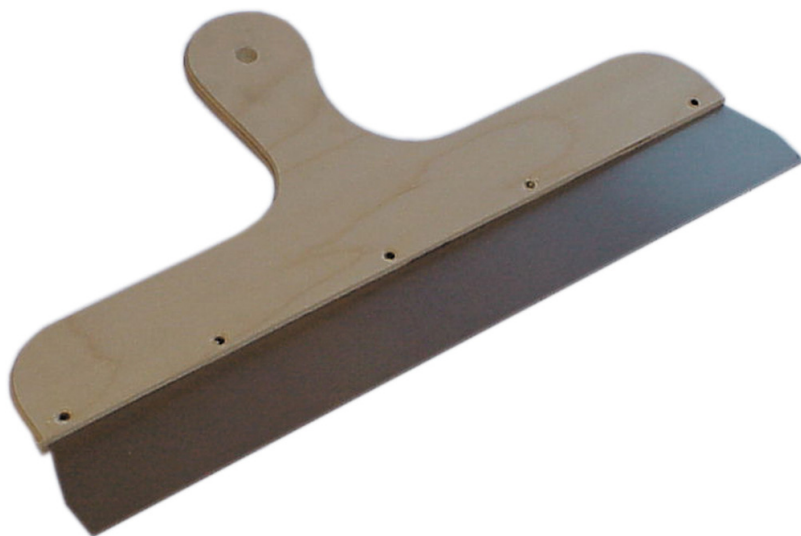

Datenblatt

Flächen-Dekospachtel 500mm

Artikelbeschreibung

Flächen Dekospachtel, Profi-Qualität, zum universellen Auftragen und Glätten an Decke und Wand, poliertes Stahlblatt, mit wasserfest verleimtem Sperrholzgriff, Aufhängeloch, Breite 500 mm