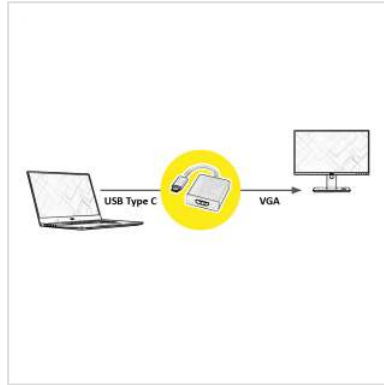

# ROLINE USB type C - HDMI Adapter, Male/Female

<b>Art.nr.</b>	12.03.3210
<b>Fabrikant</b>	ROLINE
<b>Art.nr. fabrikant</b>	12.03.3210
<b>EAN (een stuk)</b>	7611990141678

## ROLINE USB type C - HDMI Adapter, Male/Female

- USB 3.1 type C naar HDMI kabeladapter voor Macbook
- Deze adapter maakt het mogelijk uw MacBook-Display naar een HDMI TV of monitor uit te breiden of te clonen
- Draagbaar compact design
- Geen voeding noodzakelijk
- Aansluiting: HDMI Female en USB type C Male
- Kabellengte: ca. 10 cm

### Technische specificaties

Producent	ROLINE
Produkt groep	Adapter, Terminatoren, Converter
Produkt type	USB-HDMI Adapter
Kleur	zilver
Lengte	0.1 m
Aansluiting kant 1 (PC)	Typ C Male
Aansluiting kant 2 (Peripherie)	HDMI Female
Type connector kant 1	USB type C
M/F kant 1	Male