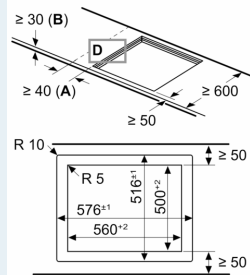

Installation

- Maße des Gerätes (HxBxT mm): 56 x 572 x 512
- Erforderlicher Ausschnitt für die Installation (HxBxT mm): 56 x 576 x 516
- Minimale Arbeitsplattenstärke: 16 mm
- Gesamtanschlusswert: 7400 W
- powerManagement Funktion: Bei Bedarf die maximale Leistung begrenzen (abhängig von der Absicherung der Elektroinstallation).
- Zur Installation in Arbeitsplatten aus Stein, Granit oder Kunststoff. Andere Arbeitsplattenmaterialien erfordern eine Eignungsprüfung beim Hersteller der Arbeitsplatte.

iQ300, Induktionskochfeld, 60 cm,
Schwarz, flächenbündig
(integriert)
EH601HFB1E

Maßzeichnungen

Maße in mm

A: Eintauchtiefe

Maße in mm

A: Min. Abstand vom Kochfeldausschnitt bis zur Wand
B: Mit Einbaubackofen darunter min. 30 mm, ggf. mehr

Siehe Platzbedarf für den Backofen

C: Fase max. 1 mm

Maßzeichnungen