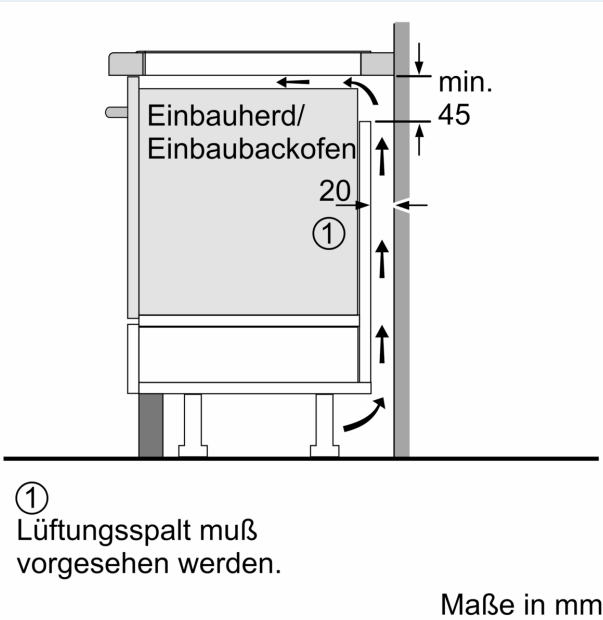

Installation

- Maße des Gerätes (HxBxT mm): 56 x 572 x 512
- Erforderlicher Ausschnitt für die Installation (HxBxT mm): 56 x 576 x 516
- Minimale Arbeitsplattenstärke: 16 mm
- Gesamtanschlusswert: 7400 W
- powerManagement Funktion: Bei Bedarf die maximale Leistung begrenzen (abhängig von der Absicherung der Elektroinstallation).
- Zur Installation in Arbeitsplatten aus Stein, Granit oder Kunststoff. Andere Arbeitsplattenmaterialien erfordern eine Eignungsprüfung beim Hersteller der Arbeitsplatte.

iQ300, Induktionskochfeld, 60 cm,
Schwarz, flächenbündig
(integriert)
EH601HFB1E

Maßzeichnungen

Maße in mm

A: Eintauchtiefe

Maße in mm

A: Min. Abstand vom Kochfeldausschnitt bis zur Wand
B: Mit Einbaubackofen darunter min. 30 mm, ggf. mehr

Siehe Platzbedarf für den Backofen

C: Fase max. 1 mm

Maßzeichnungen