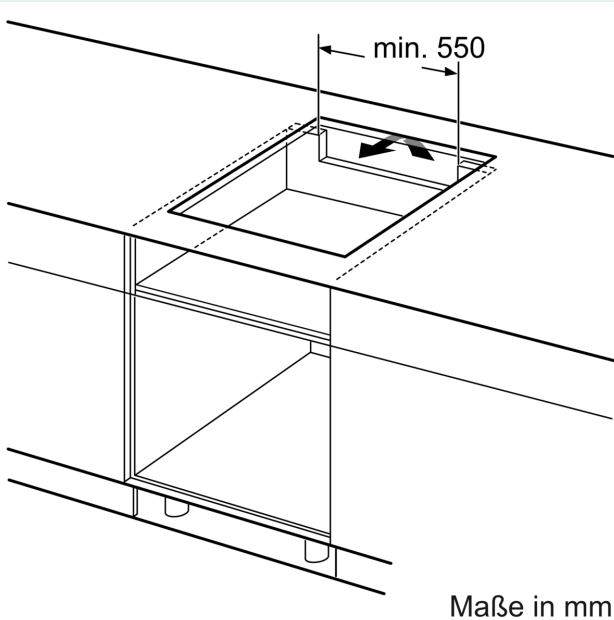

Ausstattung

Technische Daten

Geräteart: Kochstelle
 Glaskeramik
 Bauform: Einbau
 Energiequelle: Elektro
 Anzahl der Kochzonen: 4
 Gerätebreite: 572 mm
 Abmessungen des Gerätes: 56 x 572 x 512 mm
 Abmessungen des verpackten Gerätes: 130 x 750 x 600 mm
 Nettogewicht: 11.2 kg
 Bruttogewicht: 13.5 kg
 Restwärmeanzeige: Getrennt
 Lage der Steuerung: Vorne
 Hauptoberflächenmaterial: Glaskeramik
 Oberflächenfarbe: Schwarz
 Länge Anschlusskabel: 110.0 cm
 EAN-Nummer: 4242003935231
 Spannung: 220-240 V
 Frequenz: 50; 60 Hz

Installation

- Maße des Gerätes (HxBxT mm): 56 x 572 x 512
- Erforderlicher Ausschnitt für die Installation (HxBxT mm): 56 x 576 x 516
- Minimale Arbeitsplattenstärke: 16 mm
- Gesamtanschlusswert: 7400 W
- powerManagement Funktion: Bei Bedarf die maximale Leistung begrenzen (abhängig von der Absicherung der Elektroinstallation).
- Zur Installation in Arbeitsplatten aus Stein, Granit oder Kunststoff. Andere Arbeitsplattenmaterialien erfordern eine Eignungsprüfung beim Hersteller der Arbeitsplatte.

iQ300, Induktionskochfeld, 60 cm,
Schwarz, flächenbündig
(integriert)
EH601HFB1E

Maßzeichnungen

Maße in mm

A: Eintauchtiefe

Maße in mm

A: Min. Abstand vom Kochfeldausschnitt bis zur Wand
B: Mit Einbaubackofen darunter min. 30 mm, ggf. mehr