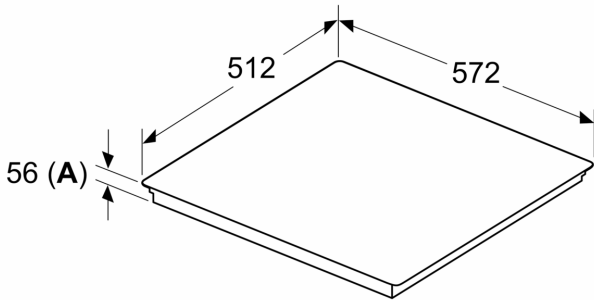

Installation

- Maße des Gerätes (HxBxT mm): 56 x 572 x 512
- Erforderlicher Ausschnitt für die Installation (HxBxT mm): 56 x 576 x 516
- Minimale Arbeitsplattenstärke: 16 mm
- Gesamtanschlusswert: 7400 W
- powerManagement Funktion: Bei Bedarf die maximale Leistung begrenzen (abhängig von der Absicherung der Elektroinstallation).
- Zur Installation in Arbeitsplatten aus Stein, Granit oder Kunststoff. Andere Arbeitsplattenmaterialien erfordern eine Eignungsprüfung beim Hersteller der Arbeitsplatte.

iQ300, Induktionskochfeld, 60 cm,
Schwarz, flächenbündig
(integriert)
EH601HFB1E

Maßzeichnungen

Maße in mm

A: Eintauchtiefe

Maße in mm

A: Min. Abstand vom Kochfeldausschnitt bis zur Wand
B: Mit Einbaubackofen darunter min. 30 mm, ggf. mehr