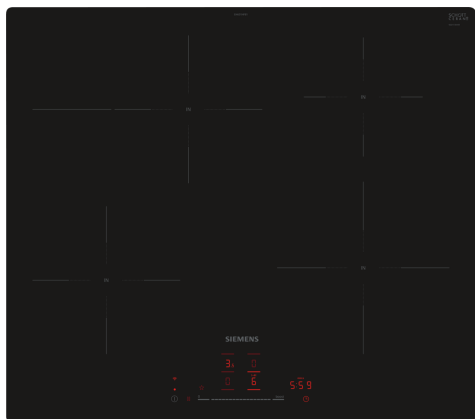

**iQ300, Induktionskochfeld, 60 cm,
Schwarz, flächenbündig
(integriert)
EH601HFB1E**

Das Induktionskochfeld - schneller, sicherer, sauberer und effizienter kochen mit unendlichen Möglichkeiten durch Home Connect Verbindung.

iQ300, Induktionskochfeld, 60 cm, Schwarz, flächenbündig (integriert) EH601HFB1E

Ausstattung

- 60 cm: Platz für 4 Töpfe oder Pfannen

Flexibilität der Kochzonen

- Bräterzone: Extra zuschaltbare Kochzone für großes Bratgeschirr
- Kochzone vorne links: 180 mm, 2 kW (maximale Leistung 3.1 kW)
- Kochzone hinten links: 280 mm, 180 mm, 2 kW (maximale Leistung 3.1 kW)
- Kochzone hinten rechts: 145 mm, 1.6 kW (maximale Leistung 2.2 kW)
- Kochzone vorne rechts: 210 mm, 2.5 kW (maximale Leistung 3.7 kW)