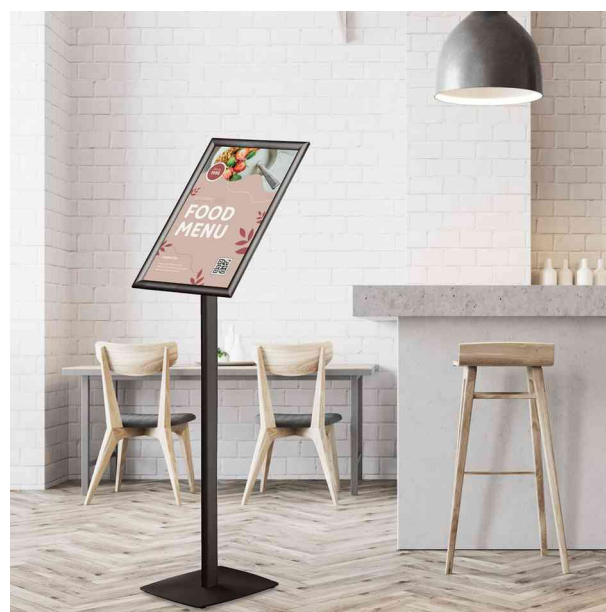

Porte-affiche avec cadre à clipser, noir

- design du porte-affiche classique
- cadre à clipser avec angles à onglets inclus, au format A4 ou A3
- avec système Easy-Click pour une présentation rapide, simple et remarquable
- cadre clipsable en aluminium anodisé avec dos en plastique
- le film transparent anti-reflets protège le poster de la poussière et de l'humidité
- facile à monter
- le cadre clipsable peut s'installer à la verticale ou à l'horizontale
- cadre clipsable monté à un angle de 38 degrés
- pied en acier 320 x 245 mm
- couleur : noir
- hauteur du support : 900 mm

Exemples d'utilisation :

- pour afficher les informations, nouvelles et offres importantes

Adapté pour :

- restaurants, snacks ou autres établissements de restauration
- pour le commerce de détail stationnaire

Porte-affiche avec cadre à clipser, noir

Visuel de référence: présente le produit en utilisation

Produit	Modèle	Dimensions	Couleur	Conditionné	Numéro de fabricant	Code
Porte-affiche avec cadre à clipser	A3 portrait	hauteur: 900 mm	noir		355044	71700420
	A4 portrait	hauteur: 900 mm	noir		355045	71700419