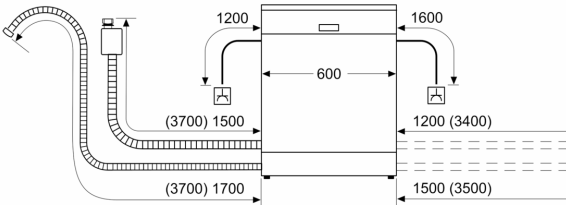

iQ700, Teilintegrierter
Geschirrspüler, 60 cm,
Gebürsteter Stahl
SN57TS00CE

Maße in mm

⚡ Steckdose
( ) Werte mit Verlängerungssatz