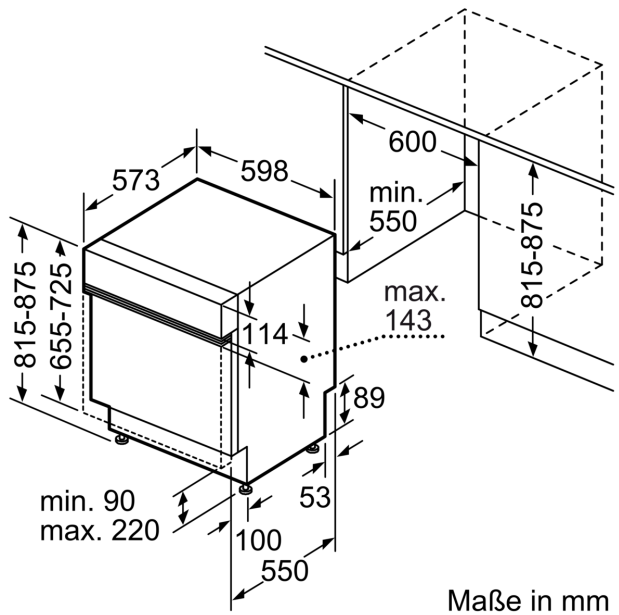

Energieeffizienzklasse:A
 Energieverbrauch des Eco 50°C Programm pro 100 Betriebszyklen:
 54 kWh
 Höchste Anzahl von Maßgedecken (EU 2017/1369):14
 Wasserverbrauch in Litern im Eco 50°C Programm pro
 Betriebszyklus (EU 2017/1369):9.5 l
 Programmdauer (EU 2017/1369): 4:55 h
 Geräuschwert: 43 dB(A) re 1pW
 Geräusch-Effizienzklasse: B
 Bauform:Einbau
 Höhe der Arbeitsplatte:0 mm
 Abmessungen des Gerätes: 815 x 598 x 573 mm
 Min. Nischenmaße für Installation (H x B x T): .815-875 x 600 x 550 mm
 Tiefe bei geöffneter Tür (90°): 1150 mm
 Höhenverstellbare Füße:Ja - alle von vorne
 Höhenverstellung max.:60 mm
 Verstellbarer Sockel: Horizontal und Vertikal
 Nettogewicht: 44.1 kg
 Bruttogewicht: 46.0 kg
 Anschlusswert: 2400 W
 Absicherung: 10 A
 Spannung:220-240 V
 Frequenz:50; 60 Hz
 Länge Anschlusskabel:175.0 cm
 Steckerart: Schuko-/Gardy mit Erdung
 Länge Zulaufschlauch: 165 cm
 Länge Ablaufschlauch: 190 cm
 EAN-Nummer: 4242003943823
 Gerätetyp: Teilintegriert

Zubehör

- Gerätemaße (H x B x T): 81.5 cm x 59.8 cm x 57.3 cm

¹ auf einer Energieeffizienzklassen-Skala von A bis G

²Energieverbrauch kWh/100 Betriebszyklen (im Programm Eco 50 °C)

³ Wasserverbrauch in Liter pro Betriebszyklus (im Programm Eco 50 °C)

Maße in mm

⚡ Steckdose
() Werte mit Verlängerungssatz

Maße in mm