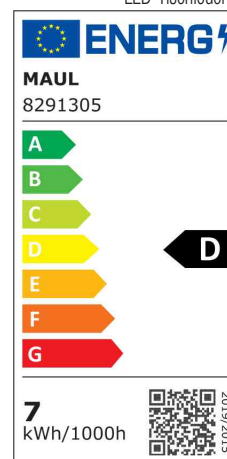

MAUL

LED-Tischleuchte MAULstudy

LED-Tischleuchte MAULstudy, rot

LED-Tischleuchte MAULstudy, silber

Symbolbild: zeigt das Produkt in Anwendung

Produit	Modèle	Couleur	Puissance	Température de couleur	Tension éclairage	Classe énergétique	Numéro de fabricant	Code
LED-Tischleuchte MAULstudy	Klemmfuß	rot	6,4 Watt	3000 K	220-240 V	D	8201125	62010375
		silber	6,4 Watt	3000 K	220-240 V	D	8201195	62010376
	Klemmfuß	weiß	6,4 Watt	3000 K	220-240 V	D	8201102	62010374
Zubehör: Passendes Ersatzleuchtmittel							062582	63002140