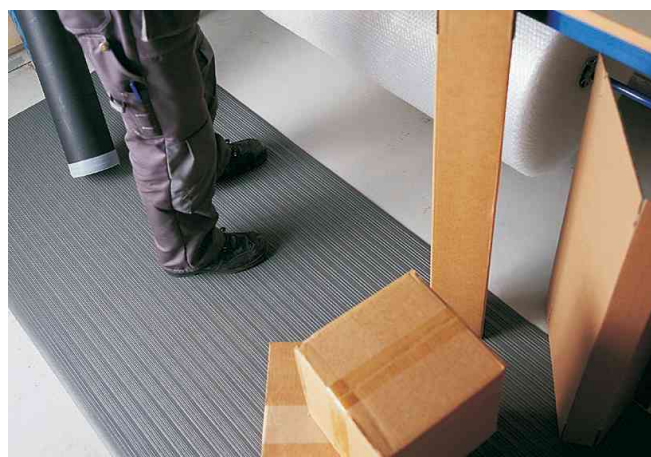

Tapis industriel Yoga Meter Basic

Pour une utilisation en intérieur

- en 100% chlorure de polyvinyle
 - assure une posture physiologiquement correcte et évite les jambes fatiguées et les maux de dos
 - assure une très bonne ergonomie en position debout
 - insonorisant
 - sans silicone
 - baisse le niveau sonore des pas aux postes de travail
 - le dessous épouse le sol sans glisser
 - les bords biseautés diminuent les risques de trébuchement
 - assure une très bonne isolation contre les sols froids
 - pour températures allant jusqu'à +60° C
 - facile à nettoyer: balayer ou essuyer avec un chiffon humide
 - épaisseur: 9 mm
- ** Rouleaux disponibles sur demande ! **

Exemples d'utilisation:

- convient pour les zones de travail sèches où les gens travaillent debout ou en marchant, par ex.
- sur les chaînes de montage, les établis et les postes de travail sur machines
- dans les stations de préparation des commandes et d'emballage
- dans les zones de stockage
- aux comptoirs de vente et aux guichets d'information

Adapté pour:

- entreprises industrielles

Tapis industriel Yoga Meter Basic

Visuel de référence: exemple d'utilisation

Produit	Modèle	Dimensions	Matière	Couleur	Numéro de fabricant	Code
Tapis industriel Yoga Meter Basic	épaisseur: 9 mm	(L)600 x (P)900 mm	vinyle	gris	11040	68570062
		(L)910 x (P)1.500 mm	vinyle	gris	11030	68570063