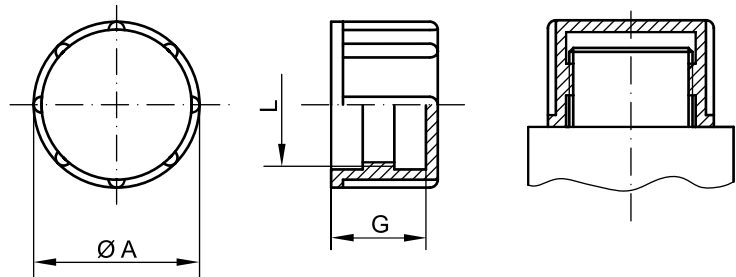

SCHRAUBKAPPEN

GPN 800

poeppelmann.com/de/gpn800

Standardfarbe: gelb

Material: PE-HD

Besser.

Passend für eine Vielzahl von Gewindearten. Griffige Außenränder für eine einfache Montage per Hand.

« Fortsetzung

Artikel	Anwendbar für		Maße		Bestell-Nr.
	Gewinde L	A	G		
GPN 800 9/16 - 18 UNF	9/16 - 18 UNF	18	12		800 6456 0000
GPN 800 5/8 - 18 UNF	5/8 - 18 UNF	19,3	14,2		800 3182 0000
GPN 800 3/4 - 16 UNF	3/4 - 16 UNF	24	18		800 5948 0000
GPN 800 13/16 - 16 UN	13/16 - 16 UN	26	12		800 3160 0000
GPN 800 7/8 - 14 UNF	7/8 - 14 UNF	27	20		800 5947 0000
GPN 800 1 - 14 UNS	1 - 14 UNS	33	14		800 7210 0000
GPN 800 11/16 - 12 UN	11/16 - 12 UN	34	23		800 5946 0000
GPN 800 11/16 - 16 UN	11/16 - 16 UN	34	14		800 7212 0000
GPN 800 13/16 - 20 UN	13/16 - 20 UN	38	14		800 7214 0000
GPN 800 11/4 - 12 UNF	11/4 - 12 UNF	38	14		800 7215 0000
GPN 800 15/16 - 12 UN	15/16 - 12 UN	40	24		800 5945 0000
GPN 800 15/8 - 12 UN	15/8 - 12 UN	50	17		800 7217 0000
GPN 800 17/8 - 12 UN	17/8 - 12 UN	55	17		800 7221 0000
GPN 800 2 1/4 - 12 UN	2 1/4 - 12 UN	66	18		800 7225 0000
GPN 800 2 1/2 - 12 UN	2 1/2 - 12 UN	72	18		800 7226 0000

Maße in mm

Informationen zu Werkstoffen, Farben, Zeichnungen und Verwendung unserer Artikel finden Sie auf den Seiten 166/167.

Folgende Produkte könnten Sie auch interessieren: