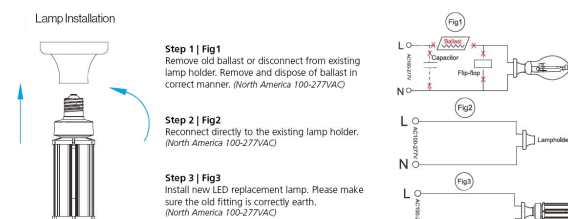

Installation:

Zubehör

Art.-Nr.	Name
88206	Synergy 21 LED Adapter für LED-Leuchtmittel E27->E40