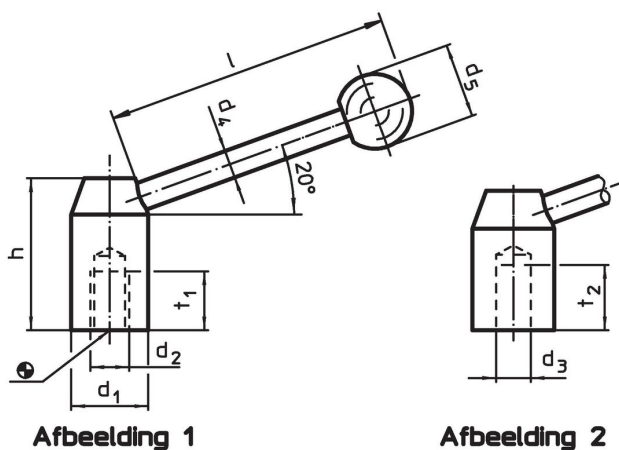

Klemhefbomen

24430.0230

Productbeschrijving

Materiaal

Hefboom

- RVS 1.4305, mat gestraald

Kogelknop

- kunststof (PF 31), zwart, DIN 319

Tekening

Bestelinformatie

d ₁	d ₂	d ₄	Afmetingen				t ₁	[g]	Artikelnr.
			d ₅	h	l	[mm]			
met draadbus – Afbeelding 1, Roestvast staal									
22	M8	8	20	37	85	15	121	24430.0230	

Toepassingsvoorbeeld

Voldoet