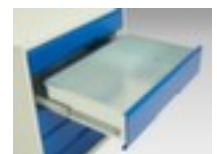

bott **universele kast** verso

hoogte x breedte x diepte 1000 x 1050 x 550 mm, 1 niveau met Stalen bodem, 2 lade(n), romp met slag- en krasvaste poedercoating in RAL7035 lichtgrijs, front met slag- en krasvaste poedercoating in RAL3004 purperrood

Artikelnummer: 232626

universele kast

- hoogte x breedte x diepte 1000 x 1050 x 550 mm
- constructie van staal, gelast
- dubbele vleugel deur
- 1 niveau met Stalen bodem
- draagvermogen per niveau 75 kg
- 2 lade(n)
- draagvermogen per lade 75 kg
- ladegeleider 100 %
- uitrusting: legborden, lades
- romp met slag- en krasvaste poedercoating in RAL7035 lichtgrijs
- front met slag- en krasvaste poedercoating in RAL3004 purperrood

Gerelateerde Producten

233000		scheidings- en vakkenwanden, met 7 vakken, passend voor fronthoogte 100 / 125 mm, van staal met corrosiebeschermende zinklaag
233002		scheidings- en vakkenwanden, met 13 vakken, passend voor fronthoogte 100 / 125 mm, van staal met corrosiebeschermende zinklaag
233004		scheidings- en vakkenwanden, met 21 vakken, passend voor fronthoogte 100 / 125 mm, van staal met corrosiebeschermende zinklaag
233016		schuimstofelement, lengte x breedte 1050 x 550 mm, van rubber in zwart
233022		Stalen bodem voor universele kast, voor kast breedte x diepte 1050 x 550 mm, draagvermogen 75 kg, van staal met corrosiebeschermende zinklaag
233078		binnenlade, hoogte x breedte x diepte 100 x 1050 x 550 mm, volledig uittrekbaar, draagvermogen 75 kg, van staal met slag- en krasvaste poedercoating in RAL3004 purperrood
233082		binnenlade, hoogte x breedte x diepte 125 x 1050 x 550 mm, volledig uittrekbaar, draagvermogen 75 kg, van staal met slag- en krasvaste poedercoating in RAL3004 purperrood
233449		lade-indelingsset, met 33 vakken, van polypropyleen in lichtgrijs