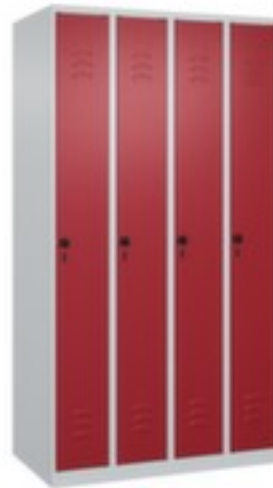

C+P locker Classic Plus

hoogte x breedte x diepte 1850 x 1000 x 500 mm, 4 vak(ken), vak breedte 250 mm, Afsluitbaar met veiligheidsdraaigrendel voor hangslot, onderbouw staand op vloer met stelschroeven, romp met moffellak in RAL7035 lichtgrijs, front met moffellak in RAL3003 robijnrood

Artikelnummer: 255954

Classic+

locker

- hoogte x breedte x diepte 1850 x 1000 x 500 mm
- 4 vak(ken)
- vak breedte 250 mm
- deuraanslag rechts
- deuropeningshoek 110 °
- per vak een vastgelaste hoedenplank en een kledingstang eronder met 3 niet verdraibare, dubbele schuifhaken
- openslaande deur met etikettenlijst en ventilatiesleuven
- inliggende deuren met binnenliggende penscharnieren
- Elke deur is standaard uitgerust met een systeem voor gedempte sluiting
- Hoge stabiliteit en torsiestijfheid dankzij materiaalversterking op

Technische details

meubeltype	kast	hoedenplank	ja
type kast	locker	kledingstang	ja
vakken	4 stuks	kleerhaak	3 stuks
dubbeldeks	nee	type bank	zonder
hoogte	1850 mm	type deur	openslaande deur met etikettenlijst en ventilatiesleuven
breedte	1000 mm	deur uitvoering	inliggend, binnenliggende penscharnieren
diepte	500 mm	deuraanslag	rechts
breedte vak	250 mm	openingshoek deur	110 °
onderbouw	staand op vloer	sluitsysteem	draaigrendel
afsluitbaar	ja	voor beugelsterkte	6-8 mm
materiaal	staal	ventilatie	behuizing en front
materiaal verwerking	gelast	opstelling	wand
stabiliteit/versteviging/schoren	vouwen, steunen	levering	voorgemonteerd
kleur romp	lichtgrijs // RAL7035	garantie	10 jaar
kleur voorkant	robijnrood // RAL3003	norm	niveau B volgens DIN 4547-2 Inbraakwerend
oppervlak romp	gemoffeld	deurdemping	ja
oppervlak front	gemoffeld	gewicht	63,9 kg
kast uitrusting	hoedenplank, kledingstang, haak		