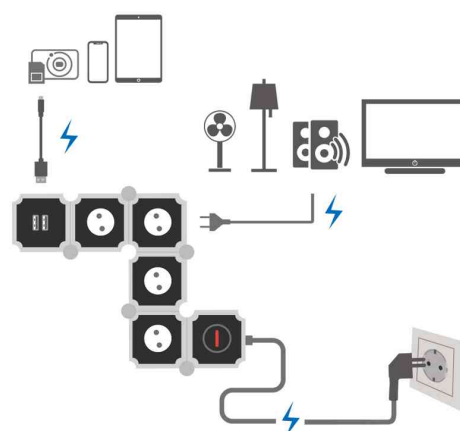

LogiLink®

Bloc multiprises flexible, 4 prises, avec 2x port USB et interrupteur

des prises mobiles pour utiliser les fiches et les blocs d'alimentation encombrants dans différentes orientations

- le bloc multiprises flexible permet d'orienter les différentes prises comme souhaité
- s'adapte donc facilement à l'environnement et aux types de prises
- les différents éléments peuvent être orientés jusqu'à 180°
- peut ainsi être placé autour des coins ou des bords du poste de travail
- deux ports USB sont également intégrés, permettant de recharger des smartphones ou des tablettes avec une prise USB-A
- le bloc multiprises peut être orienté dans toutes les formes imaginables et permet ainsi une flexibilité maximale

Exemples d'utilisation:

- pour utiliser des blocs d'alimentation volumineux ou des fiches coudées encombrantes dans un espace restreint
- pour charger facilement une tablette ou un smartphone
- prises de courant à portée de main sur la table ou sous la table

Bloc multiprises flexible

Bloc multiprises flexible

Visuel de référence: présente le produit en utilisation

Visuel de référence: présente le produit en utilisation

Visuel de référence: présente le produit en utilisation