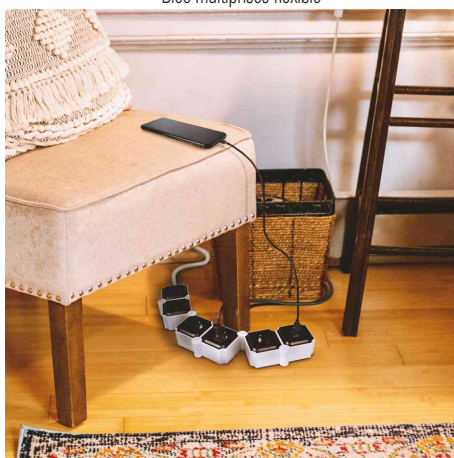

LogiLink®

Bloc multiprises flexible, 4 prises, avec 2x port USB et interrupteur

des prises mobiles pour utiliser les fiches et les blocs d'alimentation encombrants dans différentes orientations

- le bloc multiprises flexible permet d'orienter les différentes prises comme souhaité
- s'adapte donc facilement à l'environnement et aux types de prises
- les différents éléments peuvent être orientés jusqu'à 180°
- peut ainsi être placé autour des coins ou des bords du poste de travail
- deux ports USB sont également intégrés, permettant de recharger des smartphones ou des tablettes avec une prise USB-A
- le bloc multiprises peut être orienté dans toutes les formes imaginables et permet ainsi une flexibilité maximale

Exemples d'utilisation:

- pour utiliser des blocs d'alimentation volumineux ou des fiches coudées encombrantes dans un espace restreint
- pour charger facilement une tablette ou un smartphone
- prises de courant à portée de main sur la table ou sous la table

Bloc multiprises flexible

Bloc multiprises flexible

Visuel de référence: présente le produit en utilisation

Visuel de référence: présente le produit en utilisation

Visuel de référence: présente le produit en utilisation