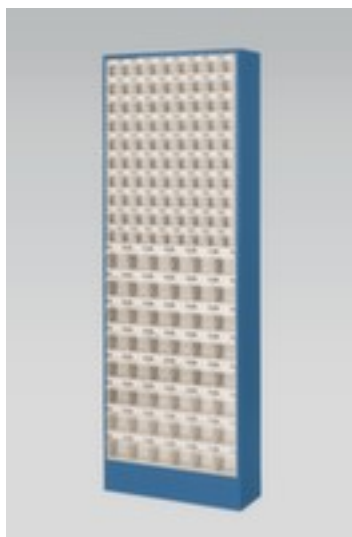

armoïre à tiroirs avec bacs repliables

hauteur x largeur x profondeur 1820 x 634 x 200 mm, 138 bacs, boîtier avec laquage

Numéro d'article: 880232

Armoire à tiroirs avec bacs repliables

armoïre à tiroirs avec bacs repliables

- hauteur x largeur x profondeur 1820 x 634 x 200 mm
- 138 bacs
- 90 x H x l x P 66 x 60 x 45 mm, 48 x H x l x P 99 x 93 x 66 mm
- corps acier avec finition époxy résistante aux chocs et aux rayures
- boîtier en acier / bacs en ABS
- boîtier avec laquage
- bacs en transparent
- bacs rabattable et amovible
- avec poignée barre avec champ d'inscription
- volume de livraison : étiquettes incluses
- note de commande : veuillez indiquer le coloris du corps lors de la commande, sans indication, le bleu brillant RAL5007 sera livré

type de récipient	bloc pour petites pièces	surface de boîtier	laqué
norme européenne	non	matériau de bac	ABS
hauteur	1820 mm	couleur du bac	transparent
largeur	634 mm	fonctionnement bac	rabattable/amovible
profondeur	200 mm	poignée	poignée barre avec champ d'inscription
nombre de bacs	138 pièce	rotatif	non
Nombre de bacs x taille	90 x H x l x P 66 x 60 x 45 mm, 48 x H x l x P 99 x 93 x 66 mm	convient pour aliments	non
Matériau corps	acier	volume de livraison	étiquettes incluses
surface de corps	finition peinture époxy	note de commande	indiquer le coloris du corps lors de la commande
matériau de boîtier	acier	Poids	38 kg