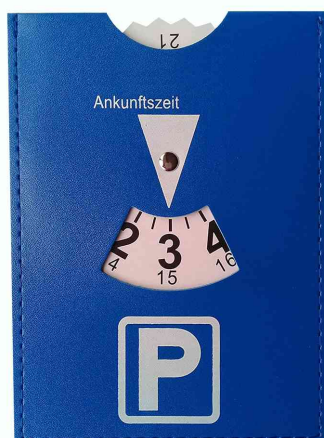

## Disque de stationnement, similicuir

- disque de stationnement avec affichage 24 heures
- conforme aux prescriptions du StVZO

Disque de stationnement, similicuir

Produit	Numéro de fabricant	Code
Disque de stationnement, similicuir	007416	11570295