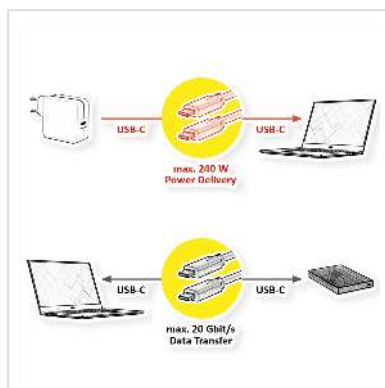

ROLINE USB3.2 Gen2x2 Kabel, C-C, M/M, 20Gbit/s, 240W, zwart, 1 m

Art.nr.	11.02.9076
Fabrikant	ROLINE
Art.nr. fabrikant	11.02.9076
EAN (een stuk)	7630049624870

USB 3 Gen 2x2-kabel met Type C-connector - snelle oplaad- en verbindingkabel voor smartphones of tablets

- Hoge kwaliteit USB 3 Gen 2x2 kabel met verbeterde afscherming
- Met de omkeerbare type C connector aan beide uiteinden
- Vergulde contacten voor weinig slijtage bij hoge insteekcycli
- Geschikt voor datatransmissiesnelheden tot 20 Gbit/s
- Ondersteunt USB Power Delivery tot 48V / 5A (240W)

ROLINE USB 3 Gen 2x2 kabel met Type C connector - snelle oplaad- en verbindingkabel voor smartphones of tablets

Technische specificaties

Producent	ROLINE
Produkt groep	Kabel
Produkt type	USB 3.2 kabel
Kleur	zwart
Lengte	1 m
Overdracht kwaliteit	USB 3.2 Gen 2x2 SuperSpeed 20 Gbit/s
Aansluitingen	USB type C (USB-C) Male / USB type C (USB-C) Male
Type connector kant 1	USB type C (USB-C)

M/F kant 1	Male
Type connector kant 2	USB type C (USB-C)
M/F kant 2	Male
Toepassing	extern
Ondersteunde oplaadtechnologie	USB-PD - USB Power Delivery
Kabel afscherming	afgeschermd
Handschroeven	nee
Gewicht	35.1 g
Hoogte verpakking	20 mm
Breedte verpakking	100 mm
Diepte verpakking	100 mm
Gewicht verpakking	0.02 kg