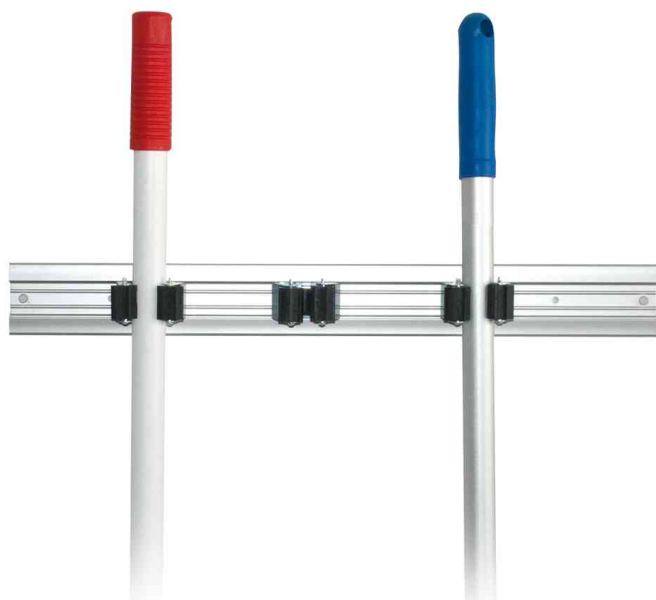

Porte-balai TRIO

- rail en aluminium argenté avec 3 roulettes en plastique noir à serrage souple
- rangement pour 3 manches (d'un diamètre de 23 à 35 mm)
- une légère pression de fixation est suffisante et le rangement est sûr
- pour retirer le balai: très facile et réalisable à une main
- fixation murale simple

Porte-balai SOLO: rallonge du porte-balai TRIO, rouleau de serrage souple en plastique, pour un manche

Exemples d'utilisation:

- pour un rangement sécurisé et économe en place d'équipements de nettoyage, de loisir et de jardin
- la durée de vie des balais est considérablement prolongée par l'utilisation d'un porte-balai

Visuel de référence: présente le porte-balai TRIO en utilisation

Visuel de référence: présente le porte-balai SOLO en utilisation

Produit	Modèle	Dimensions	Couleur	Conditionné	Numéro de fabricant	Code
Porte-balai TRIO	plastique	largeur: 480 mm	argent / noir		65550	6495683
Accessoire: Porte-balai SOLO	plastique	largeur: 50 mm	noir		65561	6495408