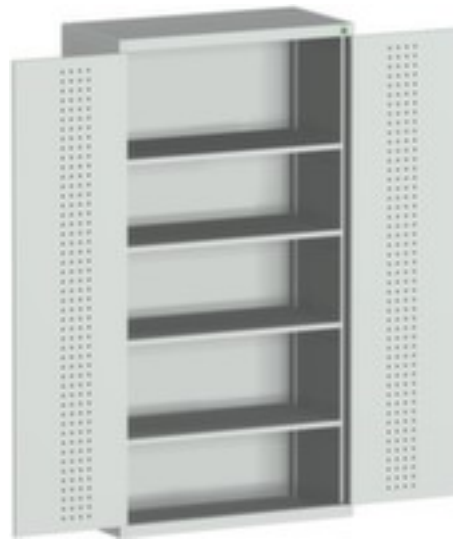

bott **kast met geperforeerde** **platen** **cubio**

hoogte x breedte x diepte 2000 x 1050 x 650 mm, 4 niveaus met Stalen bodem, afsluitbaar met 5-punts sluitsysteem, romp met slag- en krasvaste poedercoating in RAL7035 lichtgrijs, front met slag- en krasvaste poedercoating in RAL7035 lichtgrijs

Artikelnummer: 125880

bott Systemkast cubio

kast met geperforeerde platen

- hoogte x breedte x diepte 2000 x 1050 x 650 mm
- constructie van plaatstaal
- dubbele openslaande deur met perforaties
- deuren binnen met perforatie
- deuropeningshoek 180 °
- 4 niveaus met Stalen bodem
- draagvermogen per niveau 160 kg
- met draaigreep
- afsluitbaar met 5-punts sluitsysteem
- romp met slag- en krasvaste poedercoating in RAL7035 lichtgrijs
- front met slag- en krasvaste poedercoating in RAL7035 lichtgrijs
- niveaus met corrosiebeschermende zinklaag

meubeltype	kast	oppervlak romp	m. poedercoating
type kast	systeemkast	oppervlak front	m. poedercoating
type deur	dubbele openslaande deur met perforaties	sluitsysteem	5-punts sluitsysteem
hoogte	2000 mm	oppervlak legbord	verzinkt
breedte	1050 mm	afsluitbaar	ja
diepte	650 mm	scheidingswand	nee
kast uitrusting	legborden	materiaal	plaatstaal
legbord-/niveautype	Stalen bodem	openingshoek deur	180 °
legborden / schappen aantal	4 stuks	greep	draaigreep
draagvermogen legbord	160 kg	verrijdbaar	nee
kleur romp	lichtgrijs // RAL7035	gewicht	138,5 kg
kleur voorkant	lichtgrijs // RAL7035		