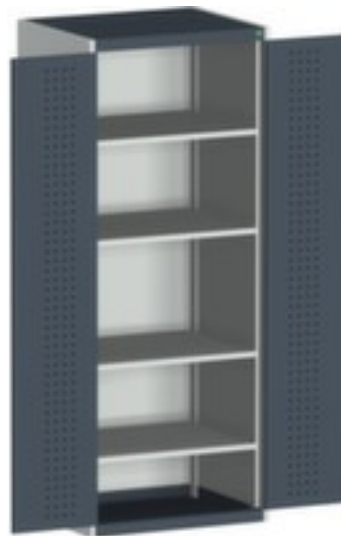

## **bott** **kast met geperforeerde** **platen** **cubio**

hoogte x breedte x diepte 2000 x 800 x 650 mm, 4 niveaus met Stalen bodem, afsluitbaar met 5-punts sluitsysteem, romp met slag- en krasvaste poedercoating in RAL7035 lichtgrijs, front met slag- en krasvaste poedercoating in RAL7016 antracietgrijs

## **bott Systemkast cubio**

kast met geperforeerde platen

- hoogte x breedte x diepte 2000 x 800 x 650 mm
- constructie van plaatstaal
- dubbele openslaande deur met perforaties
- deuren binnen met perforatie
- deuropeningshoek 180 °
- 4 niveaus met Stalen bodem
- draagvermogen per niveau 160 kg
- met draaigreep
- afsluitbaar met 5-punts sluitsysteem
- romp met slag- en krasvaste poedercoating in RAL7035 lichtgrijs
- front met slag- en krasvaste poedercoating in RAL7016 antracietgrijs
- niveaus met corrosiebeschermende zinklaag

meubeltype	kast	oppervlak romp	m. poedercoating
type kast	systeemkast	oppervlak front	m. poedercoating
type deur	dubbele openslaande deur met perforaties	sluitsysteem	5-punts sluitsysteem
hoogte	2000 mm	oppervlak legbord	verzinkt
breedte	800 mm	afsluitbaar	ja
diepte	650 mm	scheidingswand	nee
kast uitrusting	legborden	materiaal	plaatstaal
legbord-/niveautype	Stalen bodem	openingshoek deur	180 °
legborden / schappen aantal	4 stuks	greep	draaigreep
draagvermogen legbord	160 kg	verrijdbaar	nee
kleur romp	lichtgrijs // RAL7035	gewicht	115,3 kg
kleur voorkant	antracietgrijs // RAL7016		