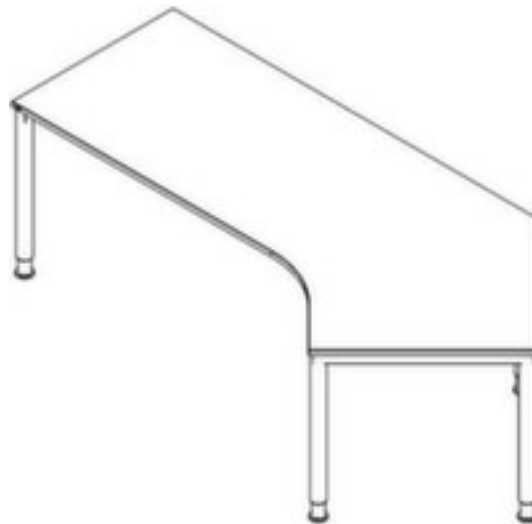

Höhenverstellbarer Winkel-Schreibtisch

RQ60

Höhe x Breite x Tiefe 680 - 820 x 2370 x 1130 mm, Vertiefung rechts, Quadratrohr

Artikelnummer: 160027

Winkel-Schreibtisch RQ60

Höhenverstellbarer Winkel-Schreibtisch

- Höhe x Breite x Tiefe 680 - 820 x 2370 x 1130 mm
- Plattenstärke 25 mm
- Vertiefung rechts
- Quadratrohr
- Horizontal und vertikal elektrifizierbar
- Die Anlieferung erfolgt zerlegt (in DE und CH inklusive Montage)
- 3 Jahre Garantie

Technische Details

Möbeltyp	Tisch	Oberfläche Platte	melaminharzbeschichtet
Tischtyp	Schreibtisch	Farbe Platte	aus verschiedenen Dekoren wählbar
Tischelement	Grundelement	Material Gestell	Stahl
Höhe	680-820 mm	Oberfläche Gestell	pulverbeschichtet
Breite	2370 mm	Farbe Gestell	aus verschiedenen Farben wählbar
Tiefe	1130 mm	höhenverstellbar	ja
Stärke Platte	25 mm	Memoryfunktion	nein
Plattenform	Winkel	elektrifizierbar	ja
Gestellform	4-Fußgestell	Anlieferung	zerlegt (in DE und CH)

		inklusive Montage)
Rohrform	Quadratrohr	Garantie 3 Jahre
Vertiefung	rechts	Gewicht 71 kg
Material Platte	Holz	