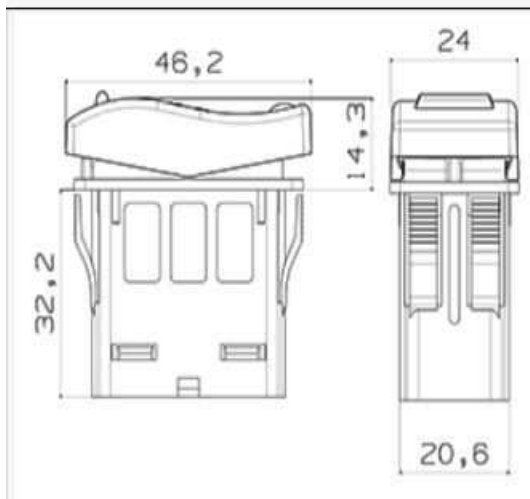

Produktcode	3250 - 1A - 11 - 1 - 0 A0 - bl - 0440 - 0000 - 01
Produktfamilie	Wippschalter
Schaltfunktion	1-polig | Ein - Aus - n/a
Beleuchtung	12 V | Grün - Rot - n/a - n/a
Schaltleistung	AgNi Kontakte - bis 10 A
Dichtung	Keine Dichtung
Kapentyp	Typ A | Keine Sperrfunktion
Kappenfarbe	Schwarz, ähnlich RAL 9005
Funktionsbeleuchtung	Eine Funktion

Beleuchtung

Kappe

Technische Zeichnung

Schaltplan