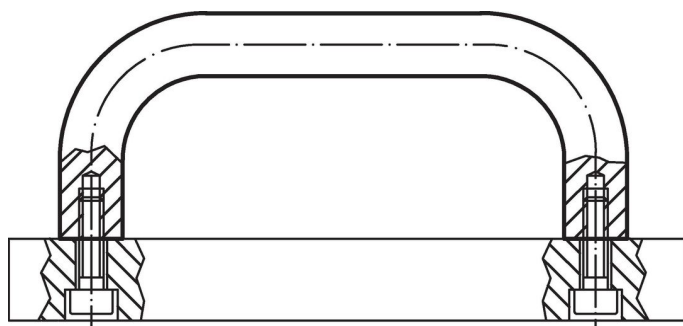

Toepassingsvoorbeeld