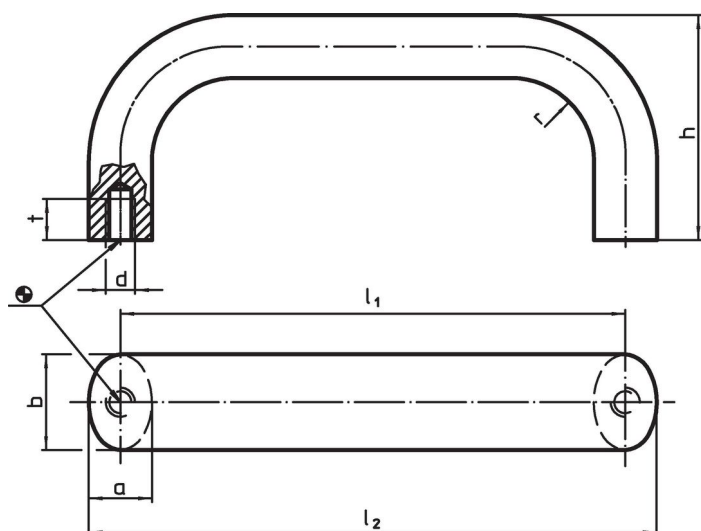

Materiaal

Greep

- aluminium, geplastificeerd, gelijk RAL 9005 zwart

Montage

Montage van de achterzijde.

Tekening

Bestelinformatie

b	l ₁ ±0,25	l ₂	Afmetingen					[g]	Artikelnr.
			a	d	h	r	t		
[mm]									
aluminium, zwart , aluminium Al									
26	400	417	17	M8	57	17	12	445	24300.0390