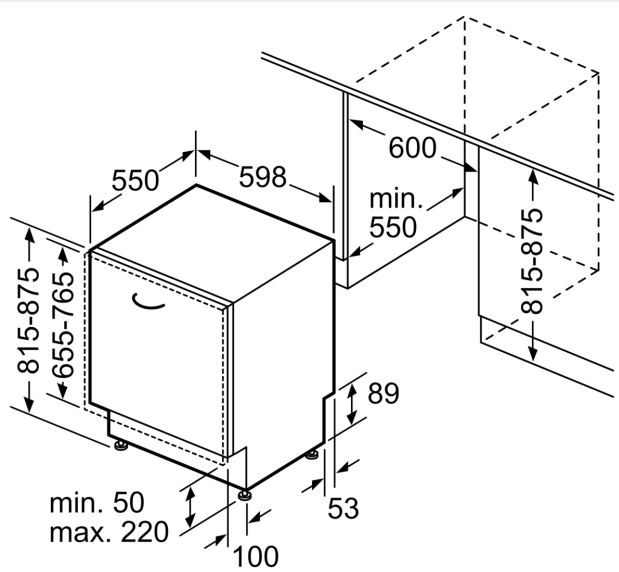

### Zubehör

- Gerätemaße (H x B x T): 81.5 cm x 59.8 cm x 55.0 cm

<sup>1</sup> auf einer Energieeffizienzklassen-Skala von A bis G

<sup>2</sup>Energieverbrauch kWh/100 Betriebszyklen (im Programm Eco 50 °C)

**iQ500, Vollintegrierter  
Geschirrspüler, 60 cm,  
varioScharnier für besondere  
Einbausituationen  
SN95EX07CE**

Maße in mm

⚡ Steckdose  
( ) Werte mit Verlängerungssatz

Maße in mm