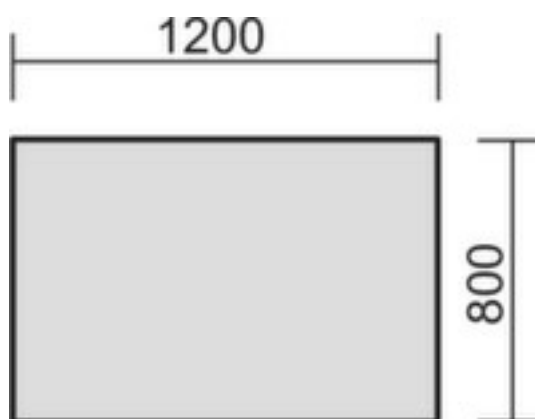

Gera bureau à hauteur réglable Pro

hauteur x largeur x profondeur 680 - 820 x 1200 x 800 mm, panneau en copeaux fins avec revêtement mélaminé, facile d'entretien finition graphite, piètement en C en argent

Numéro d'article: 145201

geramöbel

2 YEARS WARRANTY

Gera Bureau Pro

bureau à hauteur réglable

- hauteur x largeur x profondeur 680 - 820 x 1200 x 800 mm
- panneau en copeaux fins avec revêtement mélaminé, facile d'entretien finition graphite
- épaisseur de panneau 25 mm
- piètement en C en argent
- bord avec bande de chant en ABS antichoc
- piètement avec vis de mise à niveau
- par une goulotte à câbles horizontale électrifiable
- 2 années de garantie

Détails techniques

type de meuble	table	bord de panneau	bandes de chant en ABS
type de table	bureau	épaisseur de panneau	25 mm
élément de table	élément de base	forme de châssis	piètement en C
hauteur	680-820 mm	couleur du châssis	argent
largeur	1200 mm	soubassement	vis de mise à niveau
profondeur	800 mm	hauteur réglable	oui
matériau de plaque	copeaux fins	électrifiable	oui
surface de plaque	a. revêt. mélaminé	garantie	2 années