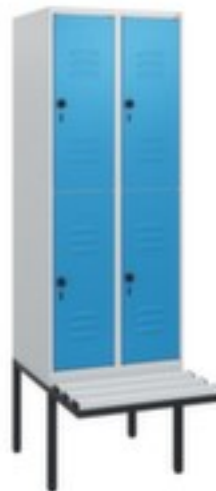

C+P

Doppelstöckiger Abteilschrank mit Sitzbank Classic Plus

Höhe x Breite x Tiefe 1950 x 600 x 815 mm, 2 x2 Abteile, Abteil Breite 300 mm, Verschließbar mit Sicherheits-Drehriegelverschluss für Vorhängeschloss, schwebende Sitzbank, Leisten aus Kunststoff in RAL7035 Lichtgrau, Korpus mit Einbrennlackierung in RAL7035 Lichtgrau, Front mit Einbrennlackierung in RAL5012 Lichtblau

Artikelnummer: 269835

Classic+

Doppelstöckiger Abteilschrank mit Sitzbank

- Höhe x Breite x Tiefe 1950 x 600 x 815 mm
- 2 x2 Abteile
- Abteil Breite 300 mm
- Türanschlag rechts
- Türöffnungswinkel 110 °
- Sitz Höhe x Tiefe 450 x 310 mm
- Je Abteil 2 Schrankfächer mit je einer Kleiderstange und 3 verdrehsicheren Doppelschiebehaken
- Flügeltür mit Etikettenrahmen und Lüftungsschlitzen

Technische Details

Möbeltyp	Schrank	Farbe Front	blau // RAL5012
Schranktyp	Spind	Farbe Leisten	lichtgrau // RAL7035
Abteile	2 Stück	Oberfläche Korpus	einbrennlackiert
Doppelstöckig	ja	Oberfläche Front	einbrennlackiert
Höhe	1950 mm	Schrank Ausstattung	Kleiderstange, Haken
Sitzhöhe	450 mm	Hutboden	nein
Breite	600 mm	Kleiderstange	ja
Abteillbreite	300 mm	Kleiderhaken Anzahl	3 Stück
Tiefe	815 mm	Türtyp	Flügeltür mit Belüftung
Sitztiefe	310 mm	Tür Ausführung	einschlagend, innenliegende Drehbolzen
Fächer Anzahl	4 Stück	Türanschlag	rechts
Sitzbanktyp	schwebende Sitzbank	Türöffnungswinkel	110 °
Unterbau	Sitzbank	Garantie	10 Jahre
Höhe Unterbau	420	Aufstellung/Montage	Wand
Farbe Unterbau	schwarzgrau // RAL7021	Belüftung	Korpus und Front
abschließbar	ja	für Bügelstärke	6-8 mm
Schließsystem	Drehriegelschloss	Stabilität / Aussteifung / Verst	Faltung, Streben
Material	Stahl	Türdämpfung	ja
Material Verarbeitung	verschweißt	Norm	Stufe B nach DIN 4547-2 Aufbruchgeschützt
Material Leisten	Kunststoff	Anlieferung	teilmontiert - Bank und Spind getrennt zur einfachen Selbstmontage
Farbe Korpus	lichtgrau // RAL7035	Gewicht	41,1 kg