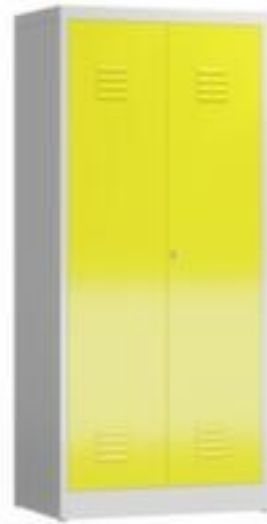

## Abteilschrank

### ClassiX

Höhe x Breite x Tiefe 1800 x 800 x 500 mm, 2 Abteil(e), Verschließbar mit Drehriegelverschluss für Vorhängeschloss, Türen gemeinsam verschließbar, Unterbau Sockel, Korpus mit elektrostatischer Pulverbeschichtung in RAL7035 Lichtgrau, Front mit elektrostatischer Pulverbeschichtung in RAL1018 Zinkgelb

### Abteilschrank

- Höhe x Breite x Tiefe 1800 x 800 x 500 mm
- 2 Abteil(e)
- Türanschlag beidseitig
- Links ausgestattet mit 4 Böden, rechts mit Hutboden und Kleiderstange mit 2 Doppelhaken
- Doppel-Flügeltür mit Lüftungsschlitzen
- Verschließbar mit Drehriegelverschluss für Vorhängeschloss
- Türen gemeinsam verschließbar
- Unterbau Sockel
- Konstruktion aus Stahl, verschweißt
- Korpus mit elektrostatischer Pulverbeschichtung in RAL7035 Lichtgrau
- Front mit elektrostatischer Pulverbeschichtung in RAL1018 Zinkgelb
- Die Anlieferung erfolgt fertig montiert

## Technische Details

Möbeltyp	Schrank	Oberfläche Korpus	pulverbeschichtet
Schranktyp	Spind	Oberfläche Front	pulverbeschichtet
Einsatzort	Innenbereich	Schrank Ausstattung	Böden, Hutboden, Kleiderstange, Haken
Abteile	2 Stück	Schrank links Ausstattung	Böden
Doppelstöckig	nein	Schrank rechts Ausstattung	Hutboden, Kleiderstange, Haken
Höhe	1800 mm	Hutboden	ja
Breite	800 mm	Kleiderstange	ja
Tiefe	500 mm	Sitzbanktyp	ohne
Unterbau	Sockel	Türtyp	Doppel-Flügeltür mit Belüftung
abschließbar	ja	Türanschlag	beidseitig
Material	Stahl	Schließsystem	Drehriegelverschluss für Vorhängeschloss
Material Verarbeitung	verschweißt	Schließfunktion	Türen gemeinsam verschließbar
Farbe Korpus	lichtgrau // RAL7035	Anlieferung	fertig montiert
Farbe Front	zinkgelb // RAL1018	Gewicht	43,7 kg