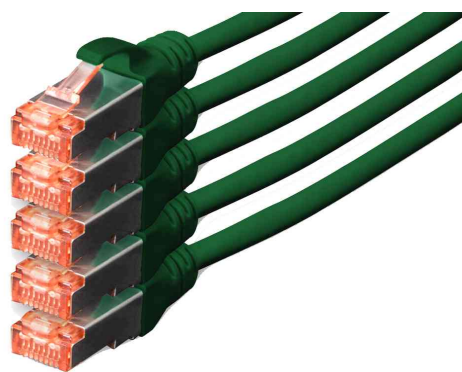

DIGITUS®

Patchkabel Kat. 6, S/FTP (PIMF), 5er Set

- **Stecker RJ45:** 2x RJ45, Kat. 6, transparent rot gefärbt, mit Metallschirmung
- **Kabel:** 4 x 2 AWG 27/7, Kat.6, twisted pair, 100 Ohm, halogenfrei
- **Kabelschirmung:** S/FTP Paare in Metallfolie und Gesamtgeflecht geschirmt
- **Mantel:** LSOH
- **Kabelbedruckung:** Längenkennzeichnung auf den Hauben
- **Belegung:** 1:1
- **Robustheit:** Stecker umspritzt mit flexibler Knickschutztülle, Knickschutztülle mit Rasthebelschutz
- **Unterstützt:** 1 Gigabit Ethernet und PoE+
- **Adern-Material:** Kupfer
- **getestet nach dem ISO / IEC 11801, DIN EN 50173, DIN EN 50288-5-1 Standard**
- **Farbe Kabel:** blau, grau (RAL 7044), grün, rot, orange, schwarz, magenta, braun, gelb, violett / **Farbe Stecker:** rot
- **hervorragend für die Benutzung in Routern, Switches, Servern und anderen aktiven oder passiven Komponenten**
- **im Polybag**

Patchkabel Kat. 6, S/FTP (PIMF), 5er Set, blau

Patchkabel Kat. 6, S/FTP (PIMF), 5er Set, gelb

Patchkabel Kat. 6, S/FTP (PIMF), 5er Set, grau

Patchkabel Kat. 6, S/FTP (PIMF), 5er Set, grün

Patchkabel Kat. 6, S/FTP (PIMF), 5er Set, rot

Patchkabel Kat. 6, S/FTP (PIMF), 5er Set, schwarz

Patchkabel Kat. 6, S/FTP (PIMF), 5er Set, weiß

Produkt	Kategorie	Schirmung	Farbe Kabel	Farbe Tülle	Länge	Eurobrandklasse	Hersteller- Nummer	Bestell- Nummer
Patchkabel	Kat.6	S/FTP	blau	blau	10,0 m		DK-1644-100-B-5	11007074
		S/FTP	gelb	gelb	10,0 m		DK-1644-100-Y-5	11007119
	Kat.6	S/FTP	grau	grau	10,0 m		DK-1644-100-5	11007054
		S/FTP	grau	grau	15,0 m		DK-1644-150-5	11007135
	Kat.6	S/FTP	grau	grau	20,0 m		DK-1644-200-5	11007148
		S/FTP	grau	grau	7,0 m		DK-1644-070-5	11007040
	Kat.6	S/FTP	grün	grün	10,0 m		DK-1644-100-G-5	11007094
		S/FTP	rot	rot	10,0 m		DK-1644-100-R-5	11007098
	Kat.6	S/FTP	schwarz	schwarz	10,0 m		DK-1644-100-BL-	11007079
		S/FTP	weiß	weiß	10,0 m		DK-1644-100-WH5	11007099