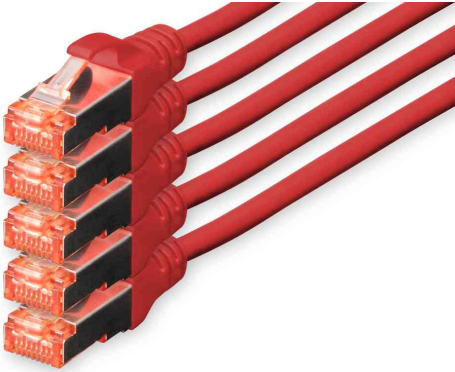

DIGITUS®

Patchkabel Kat. 6, S/FTP (PIMF), 5er Set

- **Stecker RJ45:** 2x RJ45, Kat. 6, transparent rot gefärbt, mit Metallschirmung
- **Kabel:** 4 x 2 AWG 27/7, Kat.6, twisted pair, 100 Ohm, halogenfrei
- **Kabelschirmung:** S/FTP Paare in Metallfolie und Gesamtgeflecht geschirmt
- **Mantel:** LSOH
- **Kabelbedruckung:** Längenkennzeichnung auf den Hauben
- **Belegung:** 1:1
- **Robustheit:** Stecker umspritzt mit flexibler Knickschutztülle, Knickschutztülle mit Rasthebelschutz
- **Unterstützt:** 1 Gigabit Ethernet und PoE+
- **Adern-Material:** Kupfer
- **getestet nach dem ISO / IEC 11801, DIN EN 50173, DIN EN 50288-5-1 Standard**
- **Farbe Kabel:** blau, grau (RAL 7044), grün, rot, orange, schwarz, magenta, braun, gelb, violett / **Farbe Stecker:** rot
- **hervorragend für die Benutzung in Routern, Switches, Servern und anderen aktiven oder passiven Komponenten**
- **im Polybag**

Patchkabel Kat. 6, S/FTP (PIMF), 5er Set, blau

Patchkabel Kat. 6, S/FTP (PIMF), 5er Set, gelb

Patchkabel Kat. 6, S/FTP (PIMF), 5er Set, grau

Patchkabel Kat. 6, S/FTP (PIMF), 5er Set, grün

Patchkabel Kat. 6, S/FTP (PIMF), 5er Set, rot

Patchkabel Kat. 6, S/FTP (PIMF), 5er Set, schwarz

Patchkabel Kat. 6, S/FTP (PIMF), 5er Set, weiß

Produkt	Kategorie	Schirmung	Farbe Kabel	Farbe Tülle	Länge	Eurobrandklasse	Hersteller- Nummer	Bestell- Nummer
Patchkabel	Kat.6	S/FTP	blau	blau	10,0 m		DK-1644-100-B-5	11007074
		S/FTP	gelb	gelb	10,0 m		DK-1644-100-Y-5	11007119
	Kat.6	S/FTP	grau	grau	10,0 m		DK-1644-100-5	11007054
		S/FTP	grau	grau	15,0 m		DK-1644-150-5	11007135
	Kat.6	S/FTP	grau	grau	20,0 m		DK-1644-200-5	11007148
		S/FTP	grau	grau	7,0 m		DK-1644-070-5	11007040
	Kat.6	S/FTP	grün	grün	10,0 m		DK-1644-100-G-5	11007094
		S/FTP	rot	rot	10,0 m		DK-1644-100-R-5	11007098
	Kat.6	S/FTP	schwarz	schwarz	10,0 m		DK-1644-100-BL-	11007079
		S/FTP	weiß	weiß	10,0 m		DK-1644-100-WH5	11007099