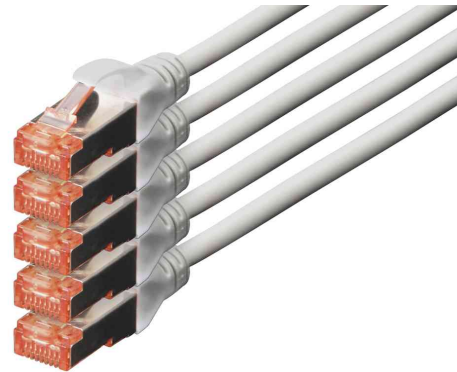

DIGITUS®

Patchkabel Kat. 6, S/FTP (PIMF), 5er Set

- **Stecker RJ45:** 2x RJ45, Kat. 6, transparent rot gefärbt, mit Metallschirmung
- **Kabel:** 4 x 2 AWG 27/7, Kat.6, twisted pair, 100 Ohm, halogenfrei
- **Kabelschirmung:** S/FTP Paare in Metallfolie und Gesamtgeflecht geschirmt
- **Mantel:** LSOH
- **Kabelbedruckung:** Längenkennzeichnung auf den Hauben
- **Belegung:** 1:1
- **Robustheit:** Stecker umspritzt mit flexibler Knickschutztülle, Knickschutztülle mit Rasthebelschutz
- **Unterstützt:** 1 Gigabit Ethernet und PoE+
- **Adern-Material:** Kupfer
- **getestet nach dem ISO / IEC 11801, DIN EN 50173, DIN EN 50288-5-1 Standard**
- **Farbe Kabel:** blau, grau (RAL 7044), grün, rot, orange, schwarz, magenta, braun, gelb, violett / **Farbe Stecker:** rot
- **hervorragend für die Benutzung in Routern, Switches, Servern und anderen aktiven oder passiven Komponenten**
- **im Polybag**

Patchkabel Kat. 6, S/FTP (PIMF), 5er Set, blau

Patchkabel Kat. 6, S/FTP (PIMF), 5er Set, gelb

Patchkabel Kat. 6, S/FTP (PIMF), 5er Set, grau

Patchkabel Kat. 6, S/FTP (PIMF), 5er Set, grün

Patchkabel Kat. 6, S/FTP (PIMF), 5er Set, rot

Patchkabel Kat. 6, S/FTP (PIMF), 5er Set, schwarz

Patchkabel Kat. 6, S/FTP (PIMF), 5er Set, weiß

Produkt	Kategorie	Schirmung	Farbe Kabel	Farbe Tülle	Länge	Eurobrandklasse	Hersteller- Nummer	Bestell- Nummer
Patchkabel	Kat.6	S/FTP	blau	blau	10,0 m		DK-1644-100-B-5	11007074
		S/FTP	gelb	gelb	10,0 m		DK-1644-100-Y-5	11007119
	Kat.6	S/FTP	grau	grau	10,0 m		DK-1644-100-5	11007054
		S/FTP	grau	grau	15,0 m		DK-1644-150-5	11007135
	Kat.6	S/FTP	grau	grau	20,0 m		DK-1644-200-5	11007148
		S/FTP	grau	grau	7,0 m		DK-1644-070-5	11007040
	Kat.6	S/FTP	grün	grün	10,0 m		DK-1644-100-G-5	11007094
		S/FTP	rot	rot	10,0 m		DK-1644-100-R-5	11007098
	Kat.6	S/FTP	schwarz	schwarz	10,0 m		DK-1644-100-BL-	11007079
		S/FTP	weiß	weiß	10,0 m		DK-1644-100-WH5	11007099