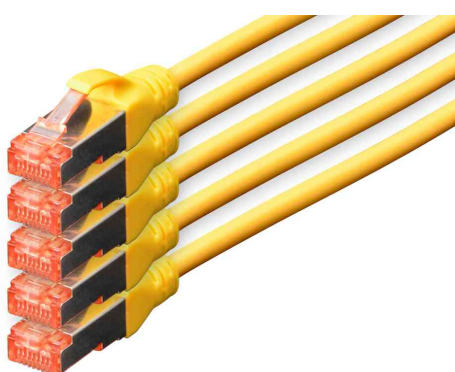

DIGITUS®

Patchkabel Kat. 6, S/FTP (PIMF), 5er Set

- **Stecker RJ45:** 2x RJ45, Kat. 6, transparent rot gefärbt, mit Metallschirmung
- **Kabel:** 4 x 2 AWG 27/7, Kat.6, twisted pair, 100 Ohm, halogenfrei
- **Kabelschirmung:** S/FTP Paare in Metallfolie und Gesamtgeflecht geschirmt
- **Mantel:** LSOH
- **Kabelbedruckung:** Längenkennzeichnung auf den Hauben
- **Belegung:** 1:1
- **Robustheit:** Stecker umspritzt mit flexibler Knickschutztülle, Knickschutztülle mit Rasthebelschutz
- **Unterstützt:** 1 Gigabit Ethernet und PoE+
- **Adern-Material:** Kupfer
- **getestet nach dem ISO / IEC 11801, DIN EN 50173, DIN EN 50288-5-1 Standard**
- **Farbe Kabel:** blau, grau (RAL 7044), grün, rot, orange, schwarz, magenta, braun, gelb, violett / **Farbe Stecker:** rot
- **hervorragend für die Benutzung in Routern, Switches, Servern und anderen aktiven oder passiven Komponenten**
- **im Polybag**

Patchkabel Kat. 6, S/FTP (PIMF), 5er Set, blau

Patchkabel Kat. 6, S/FTP (PIMF), 5er Set, gelb

Patchkabel Kat. 6, S/FTP (PIMF), 5er Set, grau

Patchkabel Kat. 6, S/FTP (PIMF), 5er Set, grün

Patchkabel Kat. 6, S/FTP (PIMF), 5er Set, rot

Patchkabel Kat. 6, S/FTP (PIMF), 5er Set, schwarz

Patchkabel Kat. 6, S/FTP (PIMF), 5er Set, weiß

Produkt	Kategorie	Schirmung	Farbe Kabel	Farbe Tülle	Länge	Eurobrandklasse	Hersteller- Nummer	Bestell- Nummer
Patchkabel	Kat.6	S/FTP	blau	blau	10,0 m		DK-1644-100-B-5	11007074
		S/FTP	gelb	gelb	10,0 m		DK-1644-100-Y-5	11007119
	Kat.6	S/FTP	grau	grau	10,0 m		DK-1644-100-5	11007054
		S/FTP	grau	grau	15,0 m		DK-1644-150-5	11007135
	Kat.6	S/FTP	grau	grau	20,0 m		DK-1644-200-5	11007148
		S/FTP	grau	grau	7,0 m		DK-1644-070-5	11007040
	Kat.6	S/FTP	grün	grün	10,0 m		DK-1644-100-G-5	11007094
		S/FTP	rot	rot	10,0 m		DK-1644-100-R-5	11007098
	Kat.6	S/FTP	schwarz	schwarz	10,0 m		DK-1644-100-BL-	11007079
		S/FTP	weiß	weiß	10,0 m		DK-1644-100-WH5	11007099