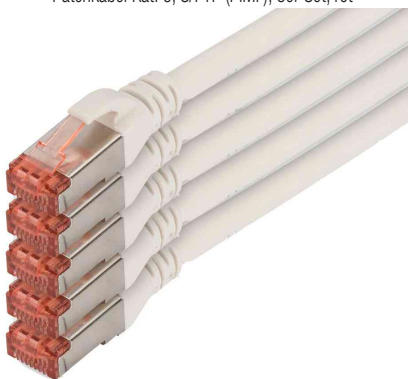

DIGITUS®

Patchkabel Kat. 6, S/FTP (PIMF), 5er Set

- **Stecker RJ45:** 2x RJ45, Kat. 6, transparent rot gefärbt, mit Metallschirmung
- **Kabel:** 4 x 2 AWG 27/7, Kat.6, twisted pair, 100 Ohm, halogenfrei
- **Kabelschirmung:** S/FTP Paare in Metallfolie und Gesamtgeflecht geschirmt
- **Mantel:** LSOH
- **Kabelbedruckung:** Längenkennzeichnung auf den Hauben
- **Belegung:** 1:1
- **Robustheit:** Stecker umspritzt mit flexibler Knickschutztülle, Knickschutztülle mit Rasthebelschutz
- **Unterstützt:** 1 Gigabit Ethernet und PoE+
- **Adern-Material:** Kupfer
- **getestet nach dem ISO / IEC 11801, DIN EN 50173, DIN EN 50288-5-1 Standard**
- **Farbe Kabel:** blau, grau (RAL 7044), grün, rot, orange, schwarz, magenta, braun, gelb, violett / **Farbe Stecker:** rot
- **hervorragend für die Benutzung in Routern, Switches, Servern und anderen aktiven oder passiven Komponenten**
- **im Polybag**

Patchkabel Kat. 6, S/FTP (PIMF), 5er Set, blau

Patchkabel Kat. 6, S/FTP (PIMF), 5er Set, gelb

Patchkabel Kat. 6, S/FTP (PIMF), 5er Set, grau

Patchkabel Kat. 6, S/FTP (PIMF), 5er Set, grün

Patchkabel Kat. 6, S/FTP (PIMF), 5er Set, rot

Patchkabel Kat. 6, S/FTP (PIMF), 5er Set, schwarz

Patchkabel Kat. 6, S/FTP (PIMF), 5er Set, weiß

Produkt	Kategorie	Schirmung	Farbe Kabel	Farbe Tülle	Länge	Eurobrandklasse	Hersteller- Nummer	Bestell- Nummer
Patchkabel	Kat.6	S/FTP	blau	blau	10,0 m		DK-1644-100-B-5	11007074
		S/FTP	gelb	gelb	10,0 m		DK-1644-100-Y-5	11007119
	Kat.6	S/FTP	grau	grau	10,0 m		DK-1644-100-5	11007054
		S/FTP	grau	grau	15,0 m		DK-1644-150-5	11007135
	Kat.6	S/FTP	grau	grau	20,0 m		DK-1644-200-5	11007148
		S/FTP	grau	grau	7,0 m		DK-1644-070-5	11007040
	Kat.6	S/FTP	grün	grün	10,0 m		DK-1644-100-G-5	11007094
		S/FTP	rot	rot	10,0 m		DK-1644-100-R-5	11007098
	Kat.6	S/FTP	schwarz	schwarz	10,0 m		DK-1644-100-BL-	11007079
		S/FTP	weiß	weiß	10,0 m		DK-1644-100-WH5	11007099