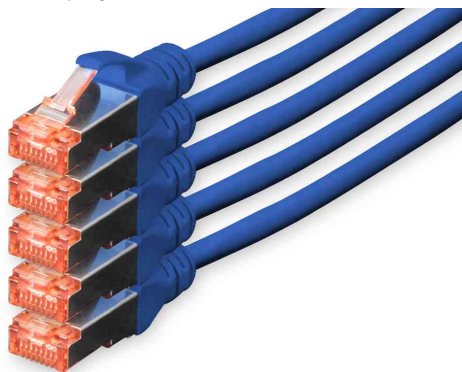

DIGITUS®

Patchkabel Kat. 6, S/FTP (PIMF), 5er Set

- **Stecker RJ45:** 2x RJ45, Kat. 6, transparent rot gefärbt, mit Metallschirmung
- **Kabel:** 4 x 2 AWG 27/7, Kat.6, twisted pair, 100 Ohm, halogenfrei
- **Kabelschirmung:** S/FTP Paare in Metallfolie und Gesamtgeflecht geschirmt
- **Mantel:** LSOH
- **Kabelbedruckung:** Längenkennzeichnung auf den Hauben
- **Belegung:** 1:1
- **Robustheit:** Stecker umspritzt mit flexibler Knickschutztülle, Knickschutztülle mit Rasthebelschutz
- **Unterstützt:** 1 Gigabit Ethernet und PoE+
- **Adern-Material:** Kupfer
- **getestet nach dem ISO / IEC 11801, DIN EN 50173, DIN EN 50288-5-1 Standard**
- **Farbe Kabel:** blau, grau (RAL 7044), grün, rot, orange, schwarz, magenta, braun, gelb, violett / **Farbe Stecker:** rot
- **hervorragend für die Benutzung in Routern, Switches, Servern und anderen aktiven oder passiven Komponenten**
- **im Polybag**

Patchkabel Kat. 6, S/FTP (PIMF), 5er Set, blau

Patchkabel Kat. 6, S/FTP (PIMF), 5er Set, gelb

Patchkabel Kat. 6, S/FTP (PIMF), 5er Set, grau

Patchkabel Kat. 6, S/FTP (PIMF), 5er Set, grün

Patchkabel Kat. 6, S/FTP (PIMF), 5er Set, rot

Patchkabel Kat. 6, S/FTP (PIMF), 5er Set, schwarz

Patchkabel Kat. 6, S/FTP (PIMF), 5er Set, weiß

Produkt	Kategorie	Schirmung	Farbe Kabel	Farbe Tülle	Länge	Eurobrandklasse	Hersteller- Nummer	Bestell- Nummer
Patchkabel	Kat.6	S/FTP	blau	blau	10,0 m		DK-1644-100-B-5	11007074
		S/FTP	gelb	gelb	10,0 m		DK-1644-100-Y-5	11007119
	Kat.6	S/FTP	grau	grau	10,0 m		DK-1644-100-5	11007054
		S/FTP	grau	grau	15,0 m		DK-1644-150-5	11007135
	Kat.6	S/FTP	grau	grau	20,0 m		DK-1644-200-5	11007148
		S/FTP	grau	grau	7,0 m		DK-1644-070-5	11007040
	Kat.6	S/FTP	grün	grün	10,0 m		DK-1644-100-G-5	11007094
		S/FTP	rot	rot	10,0 m		DK-1644-100-R-5	11007098
	Kat.6	S/FTP	schwarz	schwarz	10,0 m		DK-1644-100-BL-	11007079
		S/FTP	weiß	weiß	10,0 m		DK-1644-100-WH5	11007099