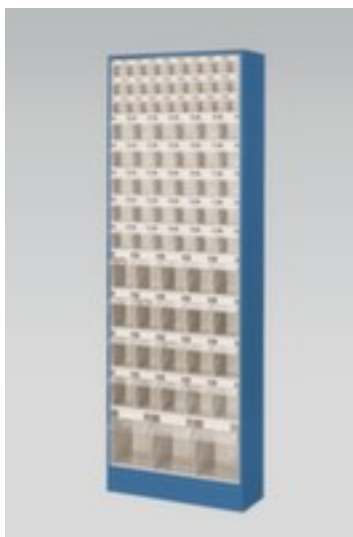

armoïre à tiroirs avec bacs repliables

hauteur x largeur x profondeur 1820 x 634 x 200 mm, 80 bacs, boîtier avec laquage

Numéro d'article: 880174

Armoire à tiroirs avec bacs repliables

armoïre à tiroirs avec bacs repliables

- hauteur x largeur x profondeur 1820 x 634 x 200 mm
- 80 bacs
- 30 x H x l x P 99 x 93 x 66 mm, 27 x H x l x P 66 x 60 x 45 mm, 20 x H x l x P 150 x 113 x 102 mm, 3 x H x l x P 225 x 192 x 152 mm
- corps acier avec finition époxy résistante aux chocs et aux rayures
- boîtier en acier / bacs en ABS
- boîtier avec laquage
- bacs en transparent
- bacs rabattable et amovible
- avec poignée barre avec champ d'inscription
- volume de livraison : étiquettes incluses
- note de commande : veuillez indiquer le coloris du corps lors de la commande, sans indication, le bleu brillant RAL5007 sera livré

Détails techniques

type de récipient	bloc pour petites pièces	surface de boîtier	laqué
norme européenne	non	matériau de bac	ABS
hauteur	1820 mm	couleur du bac	transparent
largeur	634 mm	fonctionnement bac	rabattable/amovible
profondeur	200 mm	poignée	poignée barre avec champ d'inscription
nombre de bacs	80 pièce	rotatif	non
Nombre de bacs x taille	30 x H x l x P 99 x 93 x 66 mm, 27 x H x l x P 66 x 60 x 45 mm, 20 x H x l x P 150 x 113 x 102 mm, 3 x H x l x P 225 x 192 x 152	convient pour aliments	non
Matériau corps	acier	volume de livraison	étiquettes incluses
surface de corps	finition peinture époxy	note de commande	indiquer le coloris du corps lors de la commande
matériau de boîtier	acier	Poids	38 kg