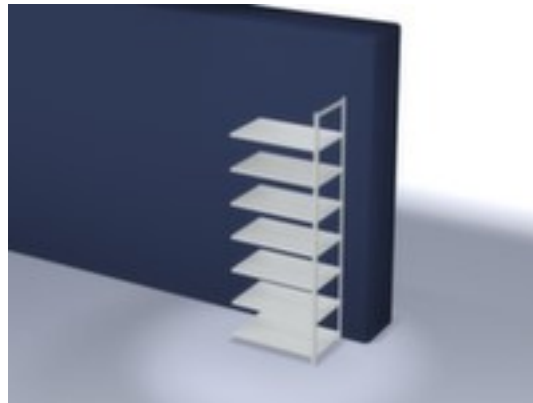

hofs dossierstelling - aanbouwveld

hoogte x breedte x diepte 2550 x 1000 x 600 mm, veldlast 720 kg / vaklast 90 kg, gebruik tweezijdig - flexibele opstelling vrijstaand in de ruimte mogelijk, staanders verzinkt met kunststof coating in RAL7035 lichtgrijs, niveaus verzinkt met kunststof coating in RAL7035 lichtgrijs

Artikelnummer: 716443

hofs
REGALSYSTEME

hofs Dossier-schroefstelling

Aanbouwstelling

dossierstelling - aanbouwveld

- Geschikt voor archiefruimtes
- schroefstelsysteem
- hoogte x breedte x diepte 2550 x 1000 x 600 mm
- veldlast 720 kg / vaklast 90 kg
- vak breedte x diepte 1000 x 600 mm
- 7 niveau(s) met legborden van hoogwaardig dun plaatstaal, zonder afdeklegbord / 7 ordnerhoogtes voor 84 ordners
- niveaus met ?
- gebruik tweezijdig - flexibele opstelling vrijstaand in de ruimte mogelijk
- constructie van staal

- staanders verzinkt met kunststof coating in RAL7035 lichtgrijs
- niveaus verzinkt met kunststof coating in RAL7035 lichtgrijs
- inhoud levering: aanbouwstelling met 2 staanders, aantal niveaus zie aanbod
- Leveringstoestand gedemonteerd
- veiligheid wat betreft materiaal, constructie en statica bij bedrijfsmatig gebruik aangetoond door het keurmerk RAL-RG 614/1 (H44)
- 5 jaar garantie
- volgens DIN EN 15635 moeten legbordstellingen die 4 keer zo hoog zijn als de stellingdiepte (verhouding 4:1) aan de vloer worden bevestigd en geborgd
- De aangegeven vaklasten gelden bij een gelijkmatig verdeelde belasting
- extra legborden/niveaus zijn leverbaar als accessoire en zijn uit te breiden tot de maximale veldlast
- montage-instructie: De profielen worden verbonden met de legborden middels schroeven, gedeeltelijk versterkt met hoekplaten