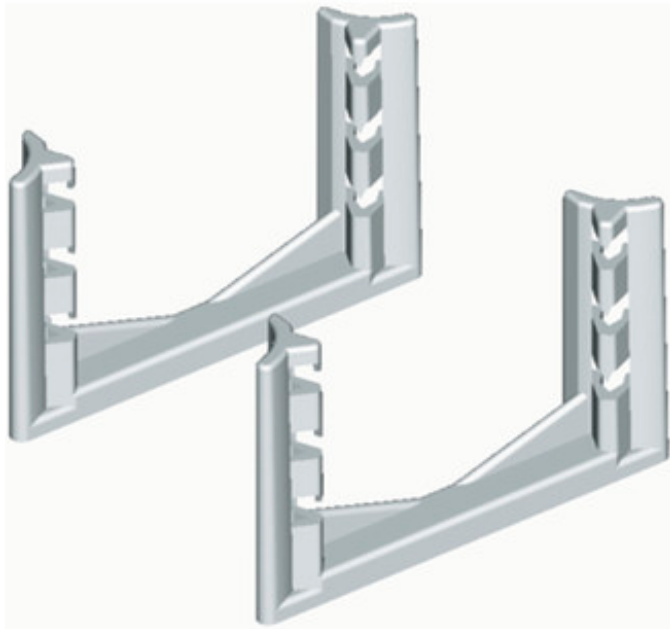

MONTAGE-/PRINTPLAATHOUDER

# TK MLH-55/75

## TK MLH-55/75

**montage-/printplaathouder**

Artikelnummer: 19411001

Montage-/printplaathouder uit kunststof, geschikt voor gereedschapsloze montage in TK PC 55 en TK PC 75

Set = 25 paar