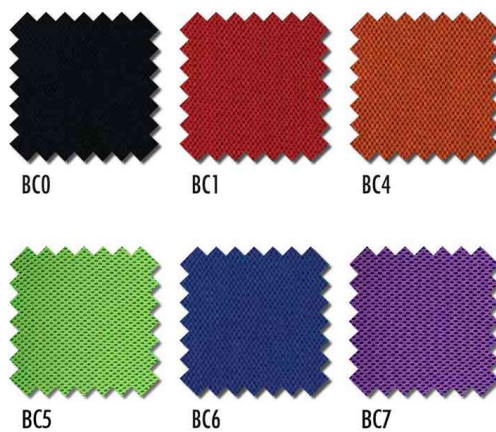

### Remarque :

- motifs uniquement en bleu et orange

Fauteuil de bureau "Lady Sitness", noir

Fauteuil de bureau "Lady Sitness", bleu

Aperçu des couleurs

Produit	Modèle	Couverture de siège	Couleur de siège	Capacité de charge	Numéro de fabricant	Code
Fauteuil de bureau "Lady Sitness"	avec accoudoirs	tissu	bleu	110 kg	LT0BK BC6	77240076
		tissu	noir	110 kg	LT0BK BC0	77240075
Accessoire: Roulettes pour sol dur					6991	70699950