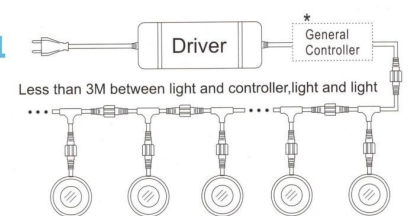

Merkmal	Wert
LED - Gehäusefarbe:	Silber
LED - Gehäusematerial:	Edelstahl
Lichtfarbe:	RGB
Schutzklasse:	IP67
Volt:	12
Gewicht:	0.072 Kg

Weitere Bilder

SYNERGY 21

SYNERGY 21

* General Controller is used to control the RGB light.