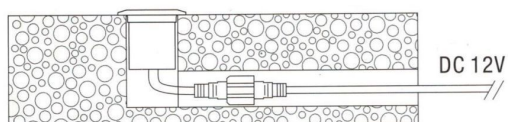

Merkmal	Wert
LED - Gehäusefarbe:	Silber
LED - Gehäusematerial:	Edelstahl
Lichtfarbe:	RGB
Schutzklasse:	IP67
Volt:	12
Gewicht:	0.072 Kg

Weitere Bilder

SYNERGY 21

SYNERGY 21

* General Controller is used to control the RGB light.