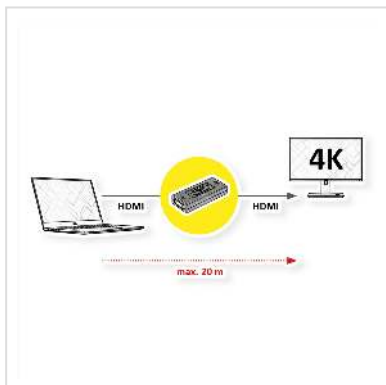

# VALUE HDMI 4K Verlängerung, 20 m

Artikelnummer	14.99.3459
Hersteller	VALUE
Hersteller-Art.-Nr.	14.99.3459
EAN (Einzelstück)	7630049610842

**Ermöglicht es Ihnen, die Reichweite Ihrer HDMI-Verbindung auf insgesamt bis zu 20 m zu erweitern (max. 15m Eingang + 5m Ausgang). Unterstützt eine maximale Auflösung von bis zu 3840x2160 @60Hz!**

Diese HDMI 4K Verlängerung regeneriert das eingehende HDMI-Signal durch Dekodierung und Neukodierung zu einem neuen Standard HDMI-Signal und kann so den Übertragungsbereich ohne Beeinträchtigung erweitern. Möglich sind bis zu 20 Meter Übertragungsstrecke insgesamt, davon max. 15m an der Eingangsseite und 5m am Ausgang.

- Unterstützt 3D und Auflösungen von bis zu 3840x2160 @60Hz
- Kompatibel mit HDCP
- Abmessungen (BxHxT): 21x7x51 mm

## Technische Daten

Hersteller	VALUE
Produktgruppe	Video-Verlängerung
Produkttyp	HDMI-Verlängerung
Farbe	schwarz
Schnittstelle	HDMI

Eingänge	1
Ausgänge	1
Max. Distanz	20 m
Max. Bandbreite	340 MHz
Max. Auflösung (nom.)	2160P @60Hz
Max. Auflösung	3840 x 2160 @60Hz (4K, UHD-1)
Höhe	7 mm
Breite	21 mm
Tiefe	51 mm
Gewicht	10.5 g
Verpackungshöhe	10 mm
Verpackungsbreite	60 mm
Verpackungstiefe	30 mm
Paketgewicht	0.025 kg