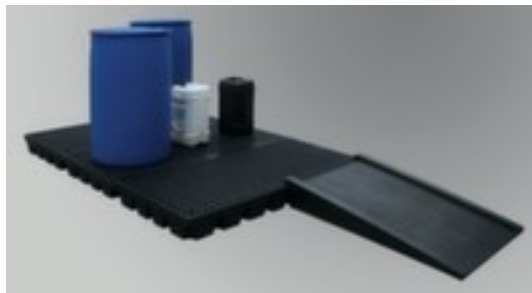

Lacont rampe d'accès pour bac de rétention

hauteur x largeur x profondeur 180 x
810 x 1290 mm, force 500 kg, en
polyéthylène en noir

Numéro d'article: 223599

Lacont Rampe d'accès pour bac de rétention en PE

rampe d'accès pour bac de rétention

- hauteur x largeur x profondeur 180 x 810 x 1290 mm
- force 500 kg
- en polyéthylène en noir

Détails techniques

type de stockage de produits dan	accessoires	charge	500 kg
type de bac de rétention	bac de rétention	matériau	polyéthylène
hauteur	180 mm	couleur du bac de rétention	noir
largeur	810 mm	Poids	15 kg
profondeur	1290 mm		