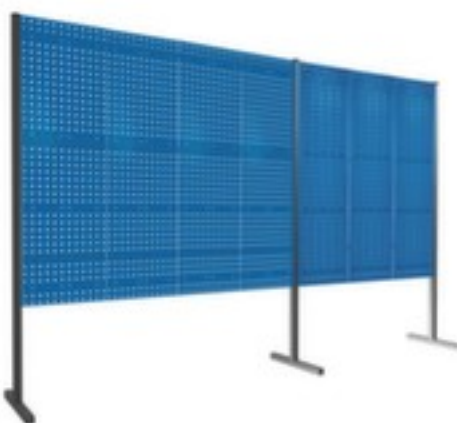

Kappes cloison à plaques perforées/à fentes RasterPlan®

élément double 180°, hauteur x largeur 1500 x 3500 mm, 4 x plaque perforée, 3 x plaque à fentes, en acier avec revêtement en plastique résistant à l'usure en RAL5010 bleu gentiane

Numéro d'article: 143258

RasterPlan

KAPPES

Kappes Cloison à plaques perforées/à fentes RasterPlan®

Élément double 180°

cloison à plaques perforées/à fentes

- élément double 180°
- hauteur x largeur 1500 x 3500 mm
- 7 panneaux
- 4 x plaque perforée
- 3 x plaque à fentes
- en acier avec revêtement en plastique résistant à l'usure en RAL5010 bleu gentiane

Détails techniques

fourniture d'outils	panneau	nombre de plaques à fentes	3 pièce
type de panneau	plaque perforée/à fentes	nombre de plaques	7 pièce
module	élément double 180°	angle d'installation	180 °
hauteur	1500 mm	surface	avec revêtement en plastique