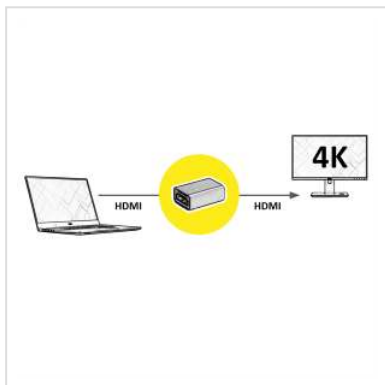

ROLINE GOLD Adaptateur HDMI, HDMI F - HDMI F

Numéro d'article 12.03.3153
Constructeur ROLINE
Référence constructeur 12.03.3153
EAN (pièce unique) 7630049614307

roline
Designed for Professionals

2160p
UHD-1

4K

ROLINE GOLD HDMI Coupleur pour connecter deux câbles HDMI - pour des résolutions jusqu'à 3840x2160 @60Hz !

- Convient pour des résolutions jusqu'à 3840x2160 @60Hz
- Boîtier de connecteur en métal doré
- Pour une connexion facile de deux câbles HDMI
- Les dimensions réduites facilitent l'installation dans les goulottes de câbles
- Dimensions: 12x23x33mm

Caractéristiques techniques

Constructeur	ROLINE
Groupe de produits	Adaptateur, Termineur, Convertisseur
Types de produits	Adaptateur HDMI
Couleur	or
Résolution maximale	3840 x 2160 @60Hz (4K, UHD-1)
Raccordement face 1 (PC)	HDMI femelle