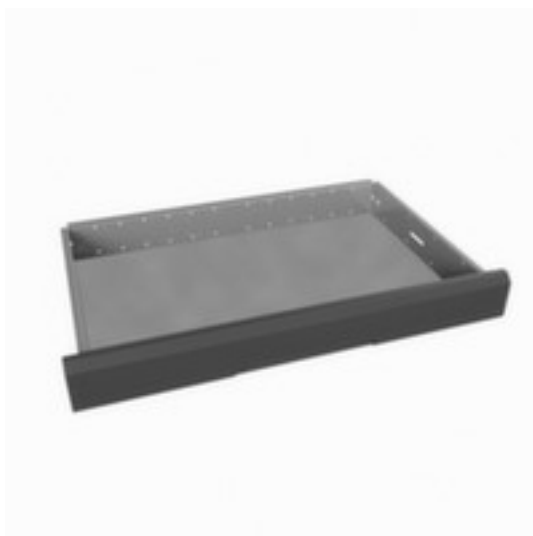

bott **tiroir intérieur** verso

hauteur x largeur x profondeur 100 x 800 x 550 mm, extension totale, force 75 kg, en acier avec finition époxy résistante aux chocs et aux rayures en RAL7016 gris anthracite

Numéro d'article: 233063

tiroir intérieur

- hauteur x largeur x profondeur 100 x 800 x 550 mm
- extension totale
- force 75 kg
- en acier avec finition époxy résistante aux chocs et aux rayures en RAL7016 gris anthracite

Détails techniques

| | | | |
|------------------|------------------|--------------------------|----------------------------|
| type de meuble | armoire | profondeur | 550 mm |
| type d'armoire | Accessoires | charge | 75 kg |
| type d'extension | tiroir intérieur | matériau | acier |
| Type d'extension | extension totale | surface de face avant | finition peinture époxy |
| hauteur | 100 mm | couleur de la face avant | gris anthracite // RAL7016 |
| largeur | 800 mm | Poids | 7,259 kg |

Cela s'adapte aussi ...

| | | |
|--------|---|---|
| 102657 |  | bac à bec, hauteur x largeur x profondeur 50 x 102 x 85 / 70 mm, en polypropylène en vert |
| 217145 |  | dévidoir de ruban adhésif, dévidoir en métal |
| 218389 |  | mallette de secours pour entreprise, remplissage : selon DIN 13157, mallette en plastique coloris orange, avec support mural |
| 230322 |  | tabouret pivotant, assise hauteur x diamètre 410 - 570 x 340 mm, chaise ronde en polyuréthane en noir, structure en aluminium aluminium-argenté, vérin chromé, piètement avec 5 roulettes |