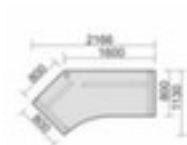

Gera

Höhenverstellbarer Winkel-Schreibtisch

Pro

Höhe x Breite x Tiefe 680 - 800 x 2166 x 1130 mm, Vertiefung links, Winkel 135 °, 4-Fußgestell mit schlag- und kratzfester Pulverbeschichtung in silber, Rundrohr

geramöbel

2 YEARS WARRANTY

Artikelnummer: 145177

Gera Winkel-Schreibtisch Pro

Vertiefung links

Höhenverstellbarer Winkel-Schreibtisch

- Höhe x Breite x Tiefe 680 - 800 x 2166 x 1130 mm
- Plattenstärke 25 mm
- Vertiefung links, Winkel 135 °
- 4-Fußgestell mit schlag- und kratzfester Pulverbeschichtung in silber
- Kante mit stoßfestem ABS-Umleimer
- Rundrohr
- durch Kabelkanal horizontal elektrifizierbar
- 2 Jahre Garantie

Breite	2166 mm	Oberfläche Gestell	pulverbeschichtet
Tiefe	1130 mm	Farbe Gestell	silber
Plattenform	Winkel	Rohrform	Rundrohr
Vertiefung	links	höhenverstellbar	ja
Winkel	135 °	elektrifizierbar	ja
Material Platte	Feinspan	Garantie	2 Jahre
Oberfläche Platte	melaminharzbeschichtet	Gewicht	59 kg

Dazu passt auch ...

138538		Bürodrehstuhl, Synchronmechanik, mit höhenverstellbaren Armlehnen, Sitz mit Bezug aus Stoff (100% Polyester) in schwarz, Sitz Höhe x Breite x Tiefe 420 - 550 x 470 x 460 mm, Rückenbezug aus Stoff (100% Polyester) in schwarz, Rückseite aus Kunststoff in weiß, Fußkreuz aus Kunststoff in weiß, Mit Universalrollen
139633		LED-Tischleuchte, LED, Leuchtmittel nicht austauschbar, Leuchtfarbe neutralweiß, Farbtemperatur 5000 Kelvin, Beleuchtungsstärke 491 Lux, Energieeffizienzklasse F, gewichteter Energieverbrauch 7 kWh / 1.000 h, Kopf vertikal verstellbar, Ausladung 580 mm, Länge 800 mm, 2-teilig, Aufstellung mit Standfuß, Fuß Ø 180 mm, Aus Aluminium/Stahl/Kunststoff in silber
143050		Schubladenbox, 5 Schublade(n), passend für DIN A4/DIN C4/Folio, Höhe x Breite x Tiefe 292 x 280 x 356 mm, aus Kunststoff in grau
523540		Papierkorb, Inhalt 18 l, Höhe x Durchmesser 331 x 315 mm, Korpus aus Polypropylen in schwarz