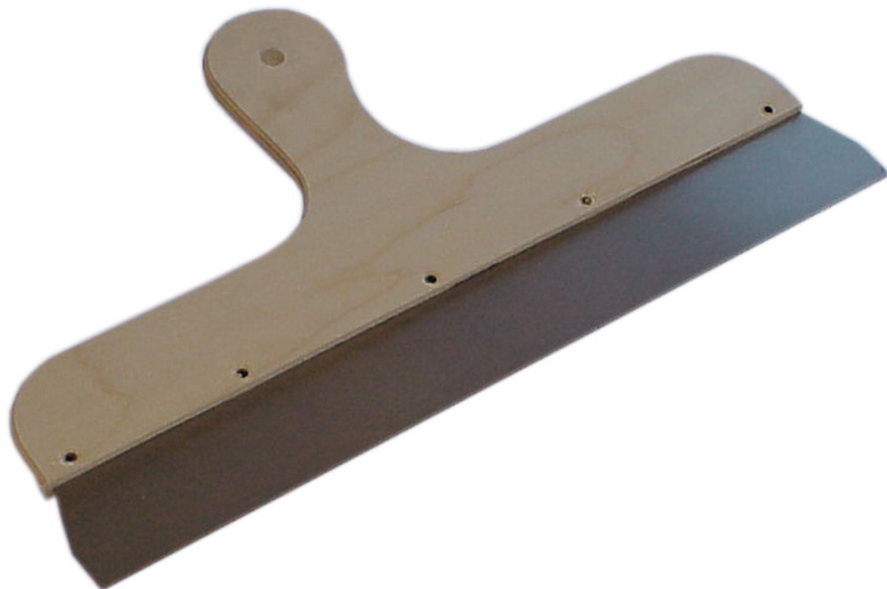

Datenblatt

Flächen-Dekospachtel 400mm

Artikelbeschreibung

Flächen Dekospachtel, Profi-Qualität, zum universellen Auftragen und Glätten an Decke und Wand, poliertes Stahlblatt, mit wasserfest verleimtem Sperrholzgriff, Aufhängeloch, Breite 400 mm