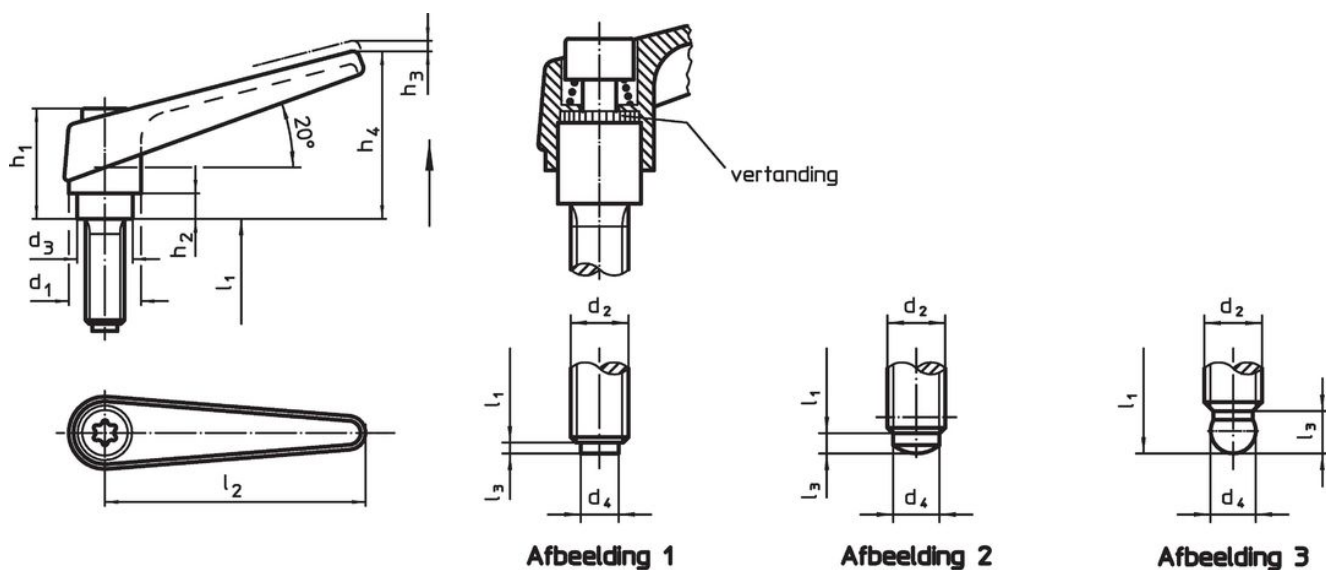

### Bestelinformatie

Afmetingen												Artikelnr.
d <sub>1</sub>	d <sub>2</sub>	l <sub>1</sub>	d <sub>3</sub>	d <sub>4</sub>	h <sub>1</sub>	h <sub>2</sub>	h <sub>3</sub>	h <sub>4</sub>	l <sub>2</sub>	l <sub>3</sub>	[g]	
met drukpen – Afbeelding 2, oranje												
18	M10	20	13,5	8	31	6,5	3	45	62	3,5	80	24410.2441