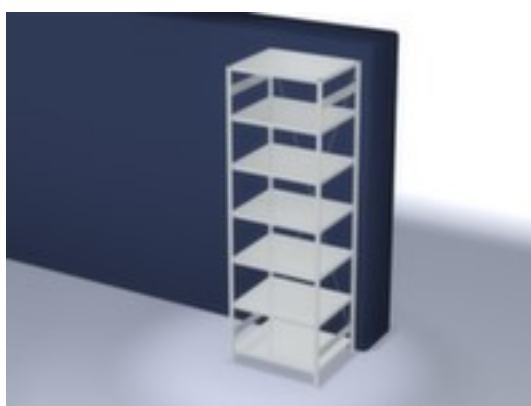

hofe

rayonnage modulaire - rayonnage départ

hauteur x largeur x profondeur 3000 x 1060 x 835 mm, charge max. par tablette 230 kg, 7 niveaux avec tablette en acier, angle d'installation droit, utilisation unilatéral - conçu pour un montage mural, montants galvanisé avec revêtement en plastique en RAL7035 gris clair, niveaux galvanisé avec revêtement en plastique en RAL7035 gris clair

Numéro d'article: 583565

hofe
REGALSYSTEME

hofe Rayonnage sans boulons

Rayonnage de départ

rayonnage modulaire - rayonnage départ

- Convient pour entrepôt et atelier
- système emboîtable
- hauteur x largeur x profondeur 3000 x 1060 x 835 mm
- charge maximale par élément 1700 kg
- charge max. par tablette 230 kg
- largeur x profondeur compartiment 1000 x 800 mm
- 7 niveaux avec tablette en acier