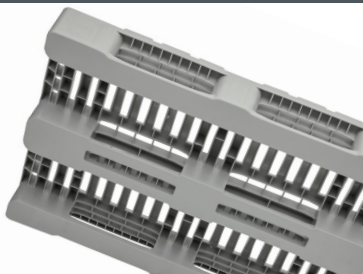

FIDUS EURO H1

Belastung statisch
Static load

5000 kg

Belastung dynamisch
Dynamic load

1250 kg

Belastung Hochregal
High-level rack

1000 kg

Maße
Dimensions

1200 x 800 x 160 mm

Gewicht
Weight

18 kg

Material
Material

recycliertes HDPE
recycled HDPE

Farbe
Color

Hellgrau
light grey

Optionen
Options

-

Artikelnr. | *article nr.* 51554-14757