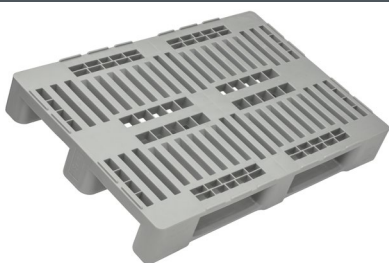

FIDUS EURO H1

Belastung statisch
Static load

5000 kg

Belastung dynamisch
Dynamic load

1250 kg

Belastung Hochregal
High-level rack

1000 kg

Maße
Dimensions

1200 x 800 x 160 mm

Gewicht
Weight

18 kg

Material
Material

recycliertes HDPE
recycled HDPE

Farbe
Color

Hellgrau
light grey

Optionen
Options

-

Artikelnr. | *article nr.* 51554-14757