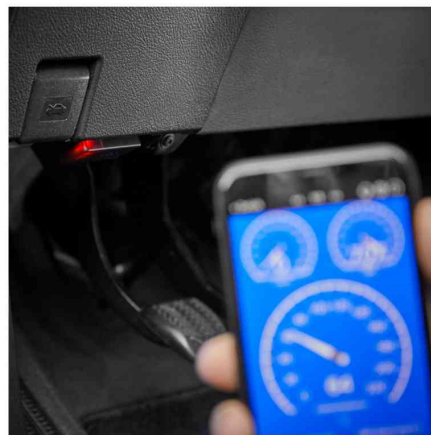

cartrend 

Appareil de diagnostic WIFI OBD II • convient à tous les véhicules OBD II à partir de l'année de construction 2003 (diesel à partir de 2004)

- affichage des données actuelles des capteurs telles que : régime moteur, température du liquide de refroidissement, vitesse du véhicule, etc.
- pour effacer les codes d'erreur
- données en temps réel
- tension d'alimentation 9-16V
- dimensions : (L)49 x (P)26 x (H)23 mm

Appareil de diagnostic WIFI OBD II

Visuel de référence : présente le produit en utilisation

Produit	Modèle	Couleur	Conditionné	Numéro de fabricant	Code
Appareil de diagnostic WIFI OBD II	12 Volt	noir		10559	11580711