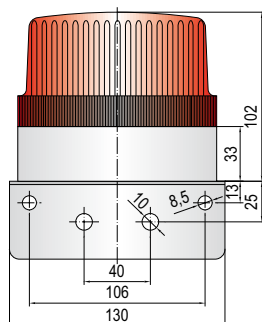

FLG BLITZLEUCHE

~ 5 J Blitzröhre

Anschlussklemme

Bajonettverschluss,
IP 65

DLG LED-DAUERLEUCHE BLG LED-BLINKLEUCHE

48 LEDs – Lichtabgabe in alle Richtungen

Technische Daten

Type	WLG	BKG	FLG	DLG	BLG
Gehäuse, Farbe	ABS, grau RAL 7035 oder schwarz RAL 9005				
Kalotte, Farbe	Polycarbonat, orange, rot, klar, blau, grün, gelb				
Leitungseinführung	8 mm - 12 mm, Durchführungstülle unten				
Montagearten	horizontal oder vertikal mit Winkel				
Einschaltdauer	100 %				
Anschlussklemmen	2,5 mm ²				
Temperaturbereich (Einsatz)	-30 °C bis +60 °C		-30 °C bis +50 °C		-35 °C bis +60 °C
Leuchtmittel	Glühlampe/BA15d		Blitzröhre		LED
Lebensdauer (Leuchtmittel)			~ 3 Mio. Blitze		~ 100.000 h
Leistung/Energie	max. 25 W		5 J		
Blink-/Blitzfrequenz	-	~ 2 Hz	~ 1 Hz	-	~ 2 Hz
Gewicht (g)	230	250	320		270