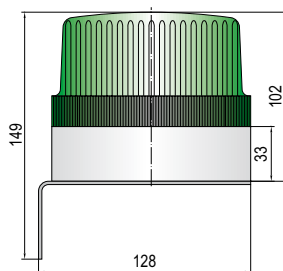

FLG BLITZLEUCHE

~ 5 J Blitzröhre

Anschlussklemme

Bajonettverschluss,
IP 65

DLG LED-DAUERLEUCHE BLG LED-BLINKLEUCHE

48 LEDs – Lichtabgabe in alle Richtungen

Technische Daten

Type	WLG	BKG	FLG	DLG	BLG
Gehäuse, Farbe	ABS, grau RAL 7035 oder schwarz RAL 9005				
Kalotte, Farbe	Polycarbonat, orange, rot, klar, blau, grün, gelb				
Leitungseinführung	8 mm - 12 mm, Durchführungstülle unten				
Montagearten	horizontal oder vertikal mit Winkel				
Einschaltdauer	100 %				
Anschlussklemmen	2,5 mm ²				
Temperaturbereich (Einsatz)	-30 °C bis +60 °C		-30 °C bis +50 °C		-35 °C bis +60 °C
Leuchtmittel	Glühlampe/BA15d		Blitzröhre		LED
Lebensdauer (Leuchtmittel)			~ 3 Mio. Blitze		~ 100.000 h
Leistung/Energie	max. 25 W		5 J		
Blink-/Blitzfrequenz	-	~ 2 Hz	~ 1 Hz	-	~ 2 Hz
Gewicht (g)	230	250	320		270