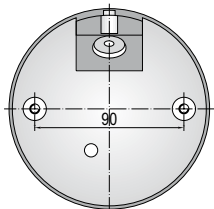

FLG BLITZLEUCHE

~ 5 J Blitzröhre

Anschlussklemme

Bajonettverschluss,
IP 65

DLG LED-DAUERLEUCHE BLG LED-BLINKLEUCHE

48 LEDs – Lichtabgabe in alle Richtungen

Technische Daten

Type	WLG	BKG	FLG	DLG	BLG
Gehäuse, Farbe	ABS, grau RAL 7035 oder schwarz RAL 9005				
Kalotte, Farbe	Polycarbonat, orange, rot, klar, blau, grün, gelb				
Leitungseinführung	8 mm - 12 mm, Durchführungstülle unten				
Montagearten	horizontal oder vertikal mit Winkel				
Einschaltdauer	100 %				
Anschlussklemmen	2,5 mm ²				
Temperaturbereich (Einsatz)	-30 °C bis +60 °C		-30 °C bis +50 °C		-35 °C bis +60 °C
Leuchtmittel	Glühlampe/BA15d		Blitzröhre		LED
Lebensdauer (Leuchtmittel)			~ 3 Mio. Blitze		~ 100.000 h
Leistung/Energie	max. 25 W		5 J		
Blink-/Blitzfrequenz	-	~ 2 Hz	~ 1 Hz	-	~ 2 Hz
Gewicht (g)	230	250	320		270