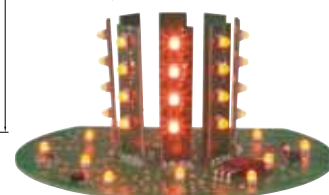

Dauer-/Blink-/Blitzleuchte WLG-BKG-FLG

LED-Dauer-/LED-Blinkleuchte DLG-BLG

WLG DAUERLEUCHE · BKG BLINKLEUCHE

25 W Glühlampe
Fassung BA15d

Bajonettverschluss IP 65

Merkmale

- umfassendes Leuchtenprogramm in Baugröße 120 mm Ø und hoher Schutzart
- ausgezeichnetes Preis-/Leistungsverhältnis
- Bajonettverschluss für leichten Lampenwechsel ohne Werkzeug (WLG/BKG)
- LED Dauer- oder Blinkleuchten mit hoher Leuchtkraft (48 LEDs), wartungsfrei, geringe Stromaufnahme, großer Spannungsbereich, Einschaltstrombegrenzung, schock- und vibrationsbeständig
- DLG/BLG nach folgenden IEC-Richtlinien getestet:
 - zyklischer Feuchtigkeitstemperaturtest
 - Vibrationstest
 - Schocktest

FLG BLITZLEUCHE

~ 5 J Blitzröhre

Anschlussklemme

Bajonettverschluss,
IP 65

DLG LED-DAUERLEUCHE BLG LED-BLINKLEUCHE

48 LEDs – Lichtabgabe in alle Richtungen

Technische Daten

Type	WLG	BKG	FLG	DLG	BLG
Gehäuse, Farbe	ABS, grau RAL 7035 oder schwarz RAL 9005				
Kalotte, Farbe	Polycarbonat, orange, rot, klar, blau, grün, gelb				
Leitungseinführung	8 mm - 12 mm, Durchführungstülle unten				
Montagearten	horizontal oder vertikal mit Winkel				
Einschaltdauer	100 %				
Anschlussklemmen	2,5 mm ²				
Temperaturbereich (Einsatz)	-30 °C bis +60 °C		-30 °C bis +50 °C		-35 °C bis +60 °C
Leuchtmittel	Glühlampe/BA15d		Blitzröhre		LED
Lebensdauer (Leuchtmittel)			~ 3 Mio. Blitze		~ 100.000 h
Leistung/Energie	max. 25 W		5 J		
Blink-/Blitzfrequenz	-	~ 2 Hz	~ 1 Hz	-	~ 2 Hz
Gewicht (g)	230	250	320		270