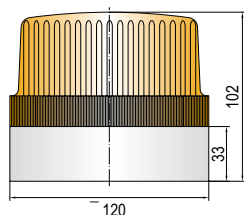

FLG BLITZLEUCHE

~ 5 J Blitzröhre

Anschlussklemme

Bajonettverschluss,
IP 65

DLG LED-DAUERLEUCHE BLG LED-BLINKLEUCHE

48 LEDs – Lichtabgabe in alle Richtungen

Technische Daten

Type	WLG	BKG	FLG	DLG	BLG
Gehäuse, Farbe	ABS, grau RAL 7035 oder schwarz RAL 9005				
Kalotte, Farbe	Polycarbonat, orange, rot, klar, blau, grün, gelb				
Leitungseinführung	8 mm - 12 mm, Durchführungstülle unten				
Montagearten	horizontal oder vertikal mit Winkel				
Einschaltdauer	100 %				
Anschlussklemmen	2,5 mm ²				
Temperaturbereich (Einsatz)	-30 °C bis +60 °C		-30 °C bis +50 °C		-35 °C bis +60 °C
Leuchtmittel	Glühlampe/BA15d		Blitzröhre		LED
Lebensdauer (Leuchtmittel)			~ 3 Mio. Blitze		~ 100.000 h
Leistung/Energie	max. 25 W		5 J		
Blink-/Blitzfrequenz	-	~ 2 Hz	~ 1 Hz	-	~ 2 Hz
Gewicht (g)	230	250	320		270