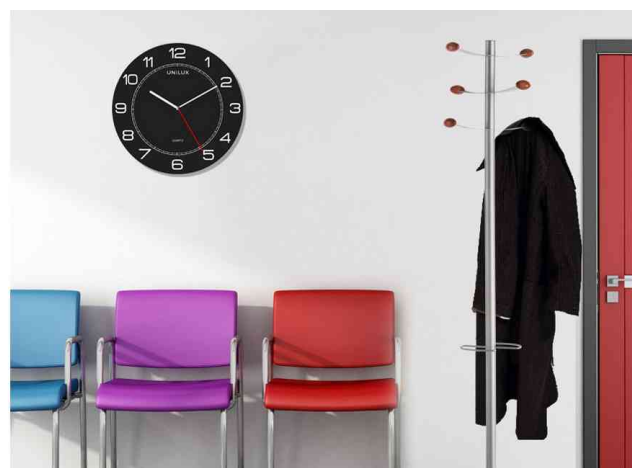

UNILUX

Horloge / horloge à quartz "MEGA"

- super grand - diamètre: 600 mm
- chiffres en blanc
- cadran: noir
- avec trotteuse en rouge
- cadre en plastique
- couvercle en verre
- fonctionnement par pile: 1x mignon AA (non fourni)

Horloge / horloge à quartz "MEGA"

Visuel de référence: présente le produit en utilisation

| Produit | Modèle | Couleur | Conditionné | Numéro de fabricant | Code |
|----------------|-----------------------------------|---------|-------------|---------------------|----------|
| Horloge "MEGA" | analogique / oscillateur à quartz | noir | | 400094568 | 64000293 |