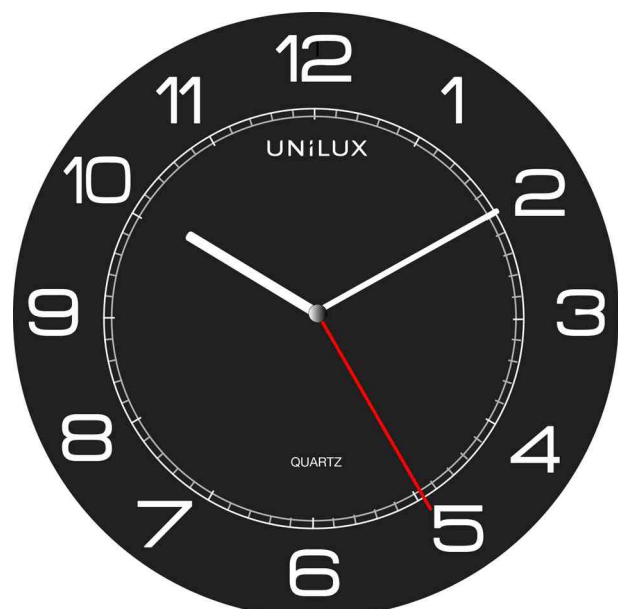

UNILUX

Horloge / horloge à quartz "MEGA"

- super grand - diamètre: 600 mm
- chiffres en blanc
- cadran: noir
- avec trotteuse en rouge
- cadre en plastique
- couvercle en verre
- fonctionnement par pile: 1x mignon AA (non fourni)

Horloge / horloge à quartz "MEGA"

Visuel de référence: présente le produit en utilisation

| Produit | Modèle | Couleur | Conditionné | Numéro de fabricant | Code |
|----------------|-----------------------------------|---------|-------------|---------------------|----------|
| Horloge "MEGA" | analogique / oscillateur à quartz | noir | | 400094568 | 64000293 |